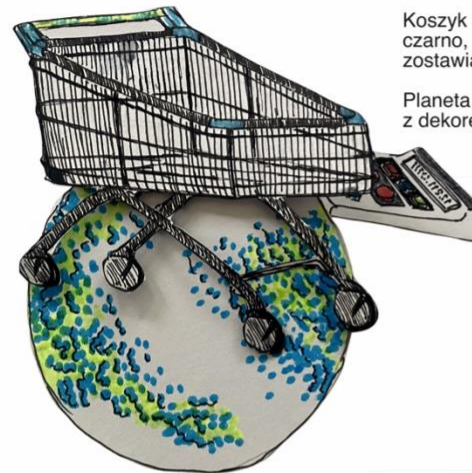

Koszyk zakupowy malowany na czarno, płaskie wykończenia zostawiamy z ich kolorem.

Planeta: płyta z okleiną z tkaniny, z dekorem wykonanym flamastrami.