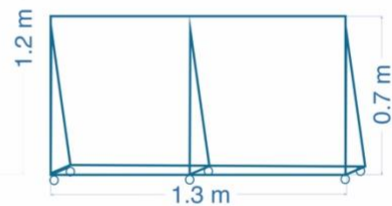

pod antresolą planeta:
 nadruk na tkaninie klejonej do sklejki
 lub rysunek na sklejce

zjeżdżalnia wolnostojąca,
 niebieska z naklejonym
 nadrukiem na tkaninie

wymiary:
 dł ślizgu 2,2m, szer 50 cm
 obciążenie 90 kg

Planeta: duża piłka gimnastyczna z ręcznymi rysunkami lub płyta z okleiną z tkaniny, z dekorem wykonanym flamastrami.

Stelaż z profili aluminiowych spawanych, malowanych na niebiesko, na kółkach z obciążeniem na dole do równoważenia ciężaru umywalki. Wymiary: 0,7 x 1,3 x 0,2 m