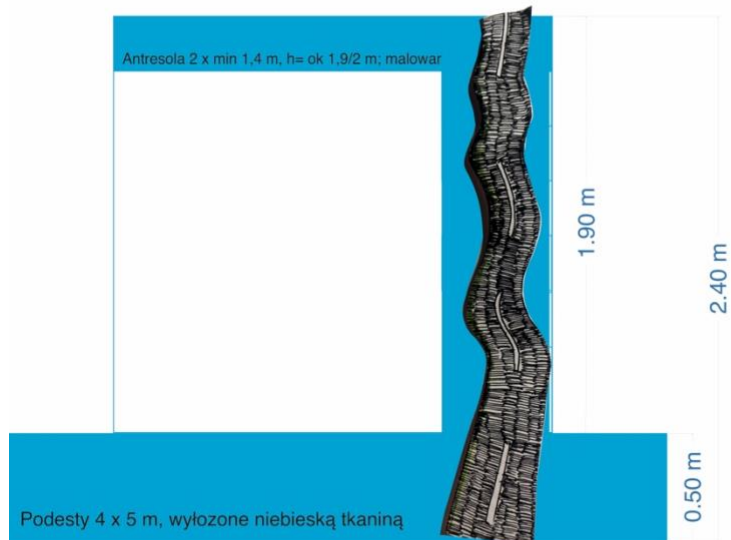

Scenografia „Mały Książę”/reż. Zdenka Pszczotowska

Założeniem scenografii jest zderzenie/łączenie wyobraźni dziecka z rzeczywistym światem, w którym funkcjonuje.

Dwuznaczność świata polegała będzie na przenoszeniu rzeczywistych przestrzeni

I rzeczy w przestrzeń kosmiczną lub miejską za pomocą blue screena.

Planeta MK znajduje się na pomalowanym na niebiesko łóżku piętrowym/antresoli,

Planeta Króla w łazience, czy Pijaka na trampolinie – jako zestawienie stanu upojenia z stanem kosmicznej lewitacji.

Dekory „kosmiczne” mają charakter ręcznych ilustracji, mają przez to rys iluzji/świata wyobraźni.

Tkanina pod blue screen

Na antresoli znajduje się kolorowa „planeta MK”
 dywan o wymiarach 2,4 x 1,6 m
 książki
 lampa stojąca malowana,
 kosz do gry, piłka
 nocna szafka
 kwiaty
 poduszki
 gwiazdki

pod antresolą planeta:
 nadruk na tkaninie klejonej do sklejki
 lub rysunek na sklejce

zjeżdżalnia wolnostojąca,
 niebieska z naklejonym
 nadrukiem na tkaninie

wymiary:
 dł ślizgu 2,2m, szer 50 cm
 obciążenie 90 kg