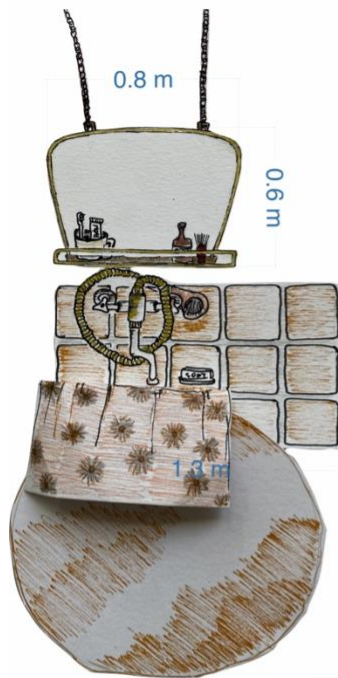

Dekory „kosmiczne” mają charakter ręcznych ilustracji, mają przez to rys iluzji/świata wyobraźni.

Tkanina pod blue screen

Na antresoli znajduje się kolorowa „planeta MK”
 dywan o wymiarach 2,4 x 1,6 m
 książki
 lampa stojąca malowana,
 kosz do gry, piłka
 nocna szafka
 kwiaty
 poduszki
 gwiazdki

pod antresolą planeta:
 nadruk na tkaninie klejonej do sklejki
 lub rysunek na sklejce

zjeżdżalnia wolnostojąca,
 niebieska z naklejonym
 nadrukiem na tkaninie

wymiary:
 dł ślizgu 2,2m, szer 50 cm
 obciążenie 90 kg

*możliwe, że zjeżdżalnia
 będzie musiała stać na dodatkowym podeście.

Słońce/plaskorzeźba z wypustkami,
 fakturami wykonana z worbli transparentnej
 z żółtym filtrem, zamknięta sklejką. wewnątrz
 wpuszczone jest światło rozproszone.

Planeta: duża piłka gimnastyczna z ręcznymi rysunkami lub płyta z okleiną z tkaniny, z dekorem wykonanym flamastrami.

Stelaż z profili aluminiowych spawanych, malowanych na niebiesko, na kółkach z obciążeniem na dole do równoważenia ciężaru umywalki. Wymiary: 0,7 x 1,3 x 0,2 m