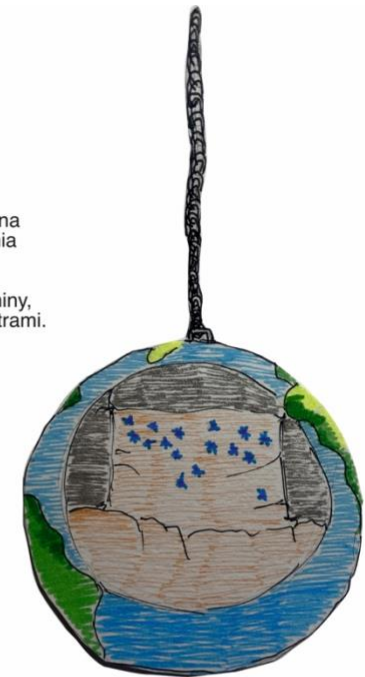

Fotel wiszący/ „bańka” oklejony tkaniną z nadrukiem/rysunkiem. od wewnątrz malowany na srebrny kolor.