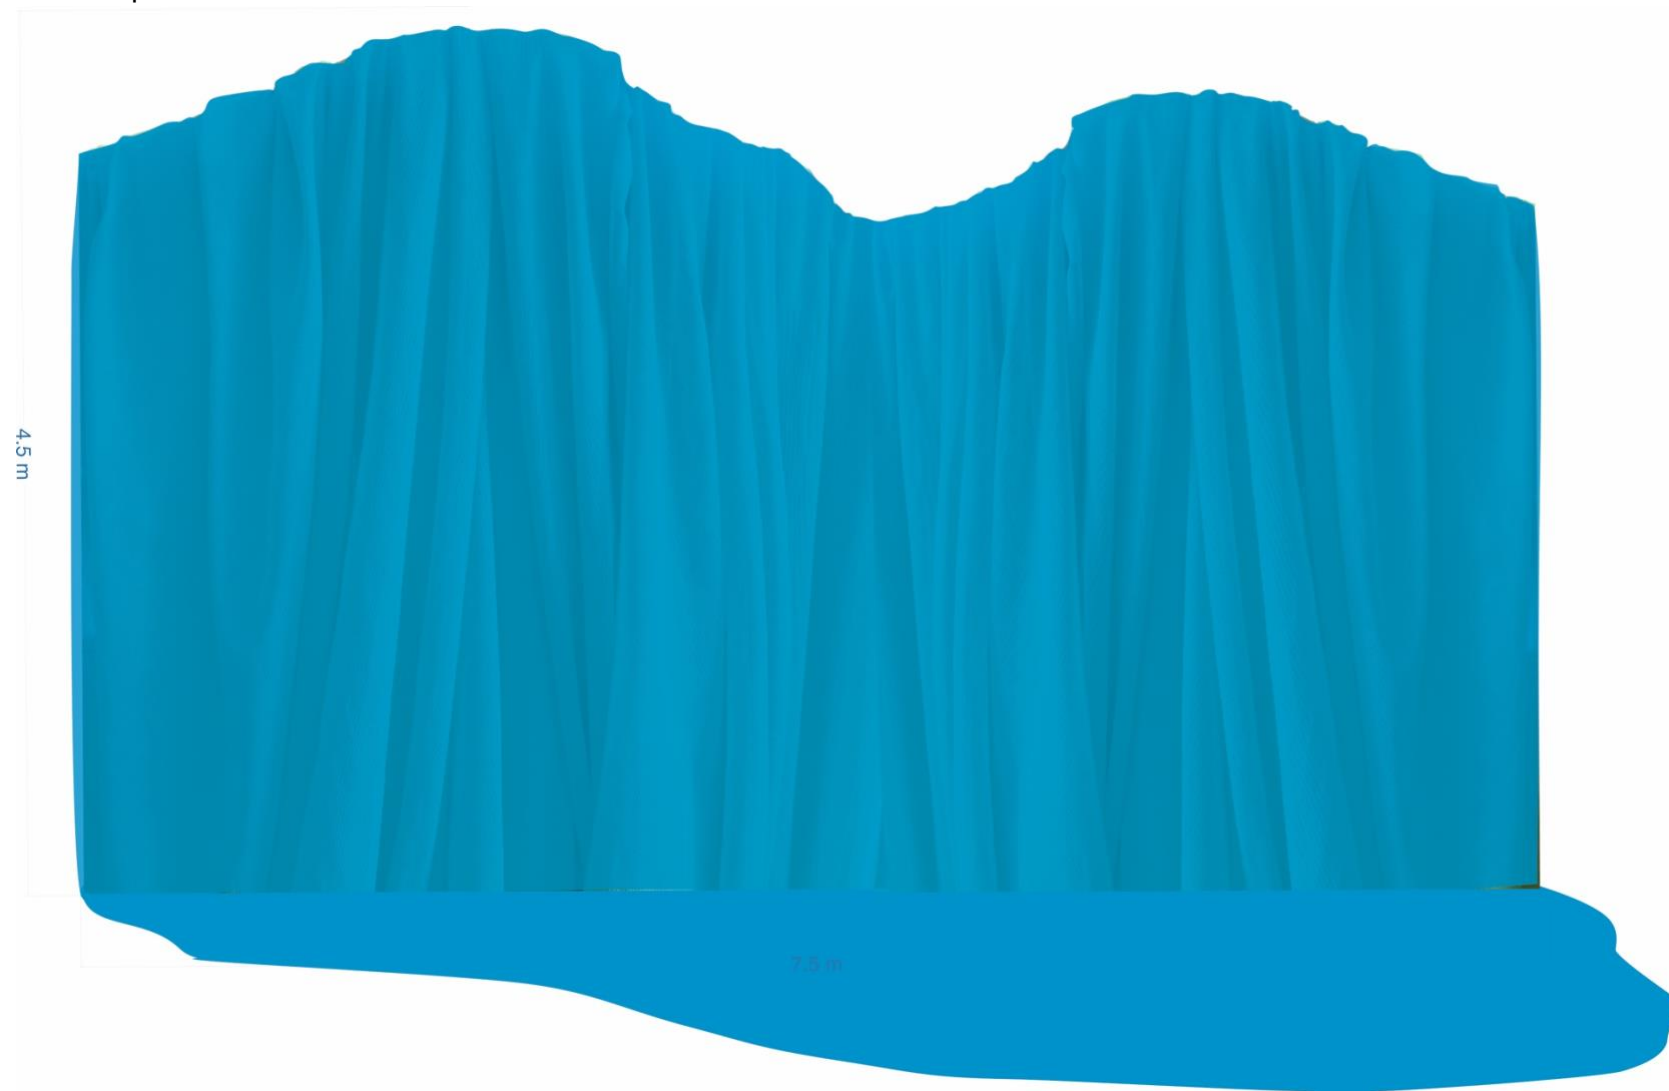

Tkanina pod blue screen