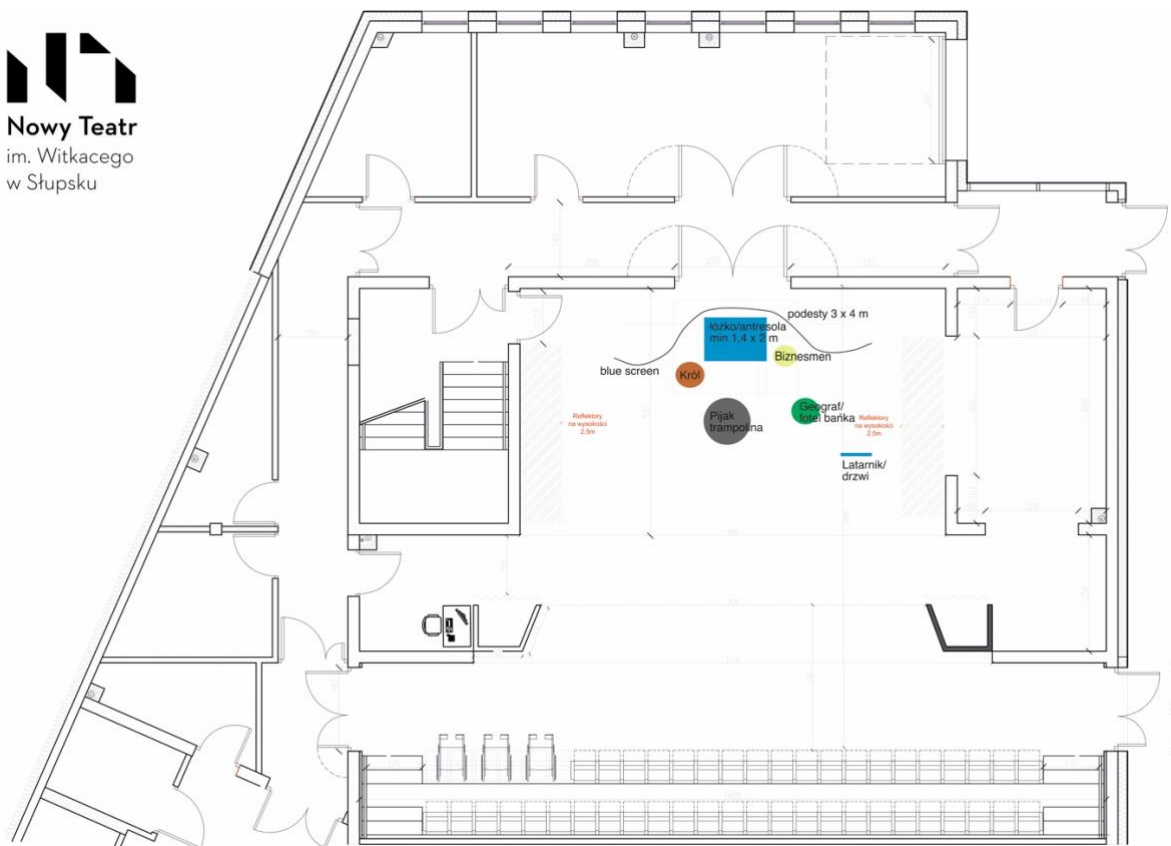

Scenografia „Mały Książę”/reż. Zdenka Pszczotowska

Założeniem scenografii jest zderzenie/łączenie wyobraźni dziecka z rzeczywistym światem, w którym funkcjonuje.

Dwuznaczność świata polegała będzie na przenoszeniu rzeczywistych przestrzeni

I rzeczy w przestrzeń kosmiczną lub miejską za pomocą blue screena.

Planeta MK znajduje się na pomalowanym na niebiesko łóżku piętrowym/antresoli,

Planeta Króla w łazience, czy Pijaka na trampolinie – jako zestawienie stanu upojenia z stanem kosmicznej lewitacji.

Dekory „kosmiczne” mają charakter ręcznych ilustracji, mają przez to rys iluzji/świata wyobraźni.

Tkanina pod blue screen

Na antresoli znajduje się kolorowa „planeta MK”
 dywan o wymiarach 2,4 x 1,6 m
 książki
 lampa stojąca malowana,
 kosz do gry, piłka
 nocna szafka
 kwiaty
 poduszki
 gwiazdki

Planeta: duża piłka gimnastyczna z ręcznymi rysunkami lub płyta z okleiną z tkaniny, z dekorem wykonanym flamastrami.

Stelaż z profili aluminiowych spawanych, malowanych na niebiesko, na kółkach z obciążeniem na dole do równoważenia ciężaru umywalki. Wymiary: 0,7 x 1,3 x 0,2 m