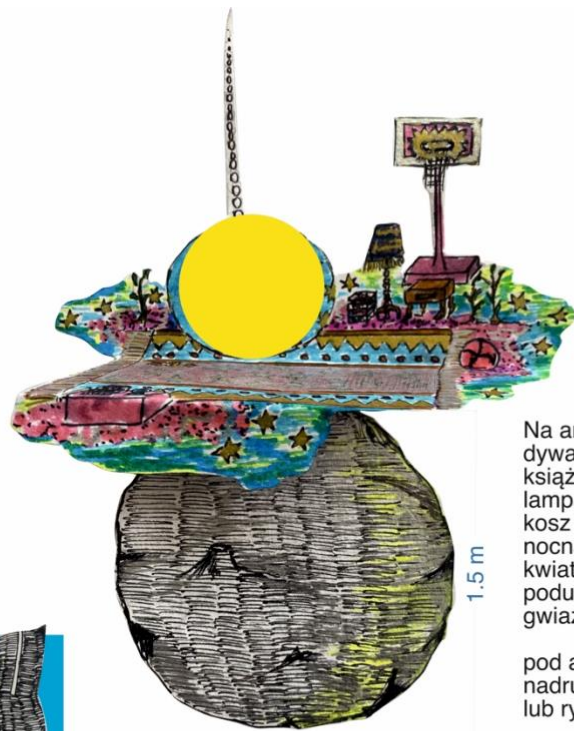

Na antresoli znajduje się kolorowa „planeta MK”
dywan o wymiarach 2,4 x 1,6 m
książki
lampa stojąca malowana,
kosz do gry, piłka
nocna szafka
kwiaty
poduszki
gwiazdki

pod antresolą planeta:
nadruk na tkaninie klejonej do sklejki
lub rysunek na sklejce