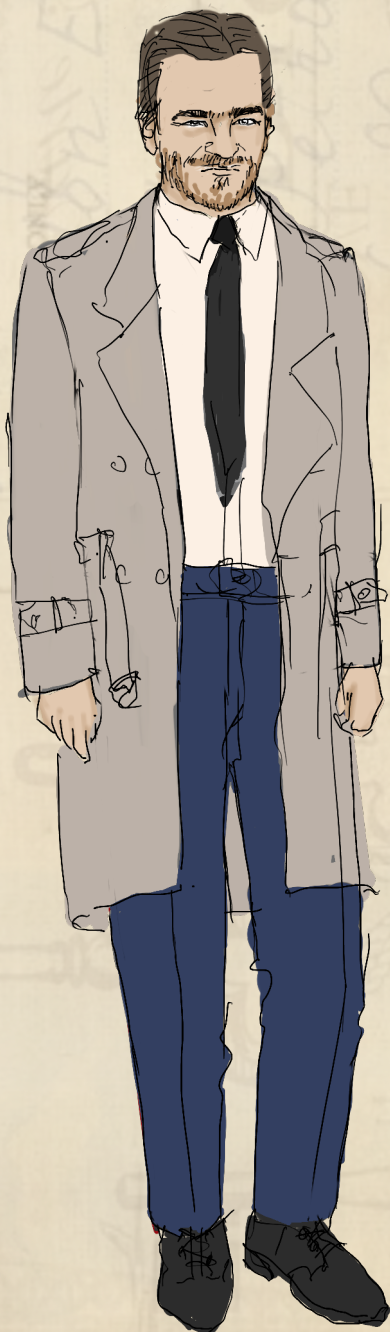

Mały Paryż

reżyseria Dominik Nowak

NOWY TEATR W SŁUPSKU

projekt Łukasz Błazewski

Jakob Sommer Wachtmeister

Igor Chmielnik

S M L XL XXL

WZROST.....