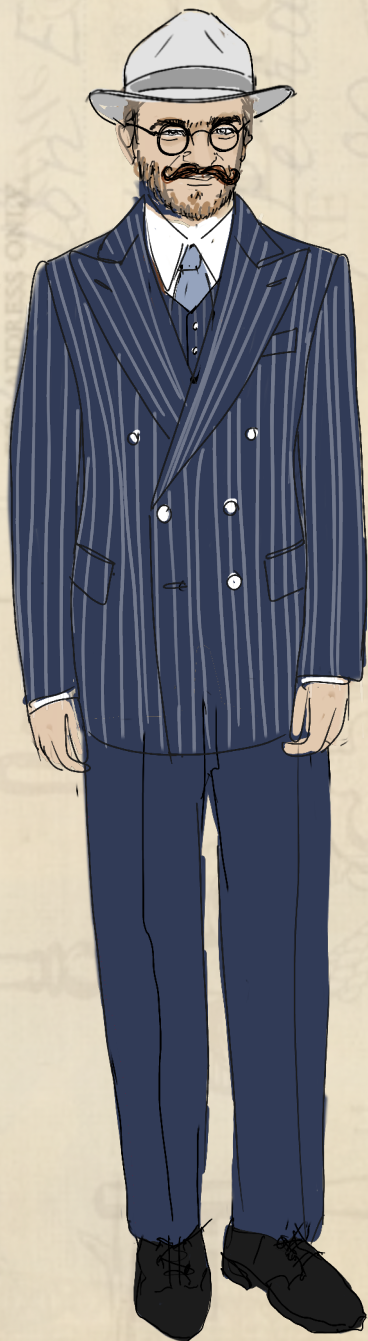

Mały Paryż

reżyseria Dominik Nowak

NOWY TEATR W SŁUPSKU

projekt Łukasz Błazewski

Herr bürgermeister Edwin Renatus Hasenjaeger

Igor Chmielnik

S M L XL XXL
WZROST.....
OBWÓD GŁOWY.....
KOŁNIERZYK.....
KLATKA.....
PAS/BIODRA.....
DŁ. RĘKAWA.....
DŁ. NOG. ZEW.....
DŁ. NOG. WEW.....
SZER. PLECÓW.....
BUT.....