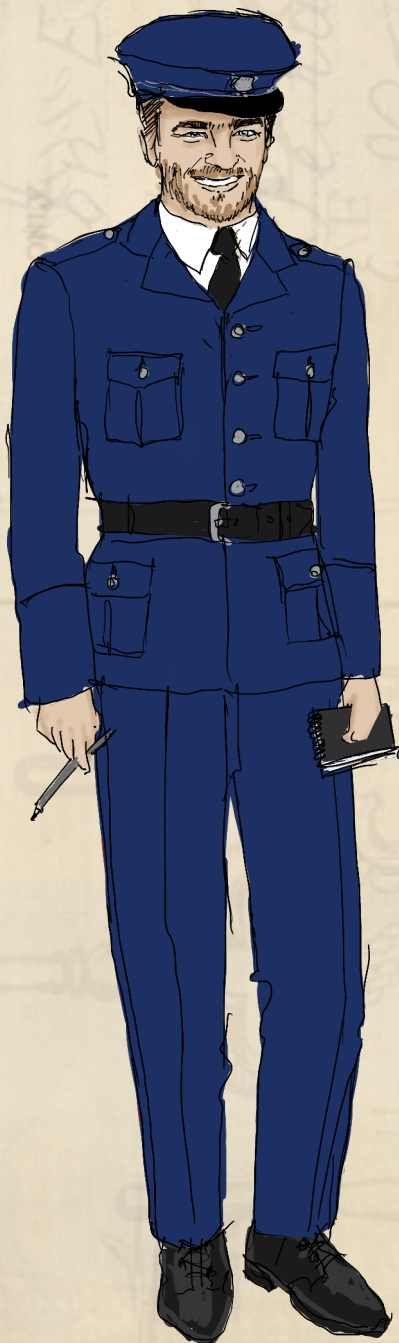

BUT.....

Mały Paryż

reżyseria Dominik Nowak

NOWY TEATR W SŁUPSKU

projekt Łukasz Błazewski

Jakob Sommer Wachtmeister

Igor Chmielnik

S M L XL XXL
WZROST.....
OBWÓD GŁOWY.....
KOŁNIERZYK.....
KLATKA.....
PAS/BIODRA.....
DŁ. RĘKAWA.....
DŁ. NOG. ZEW.....
DŁ. NOG. WEW.....
SZER. PLECÓW.....
BUT.....