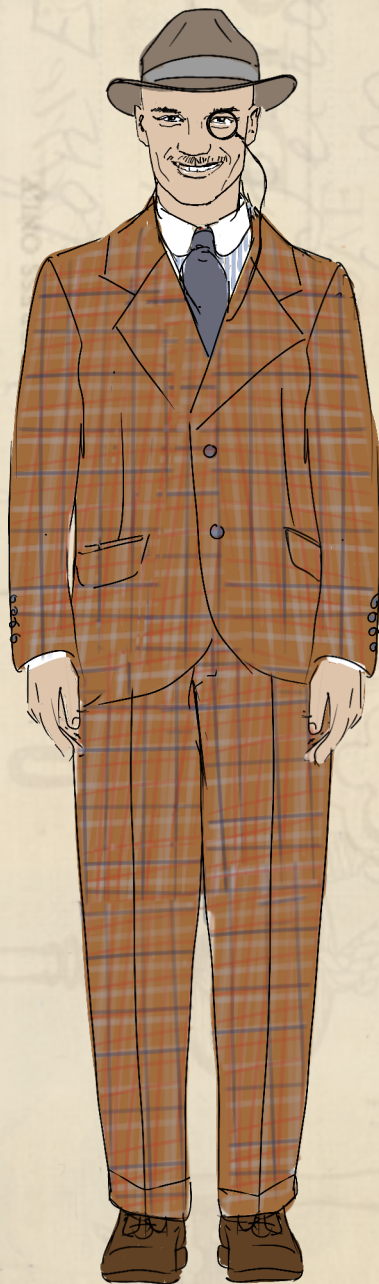

Mały Paryż

reżyseria Dominik Nowak

NOWY TEATR W SŁUPSKU

projekt Łukasz Błazewski

zastępca burmistrza. Walter Fredenhagen

Kuba Mielewczyk

S M L XL XXL
WZROST.....
OBWÓD GŁOWY.....
KOŁNIERZYK.....
KLATKA.....
PAS/BIODRA.....
DŁ. RĘKAWA.....
DŁ. NOG. ZEW.....
DŁ. NOG. WEW.....
SZER. PLECÓW.....
BUT.....