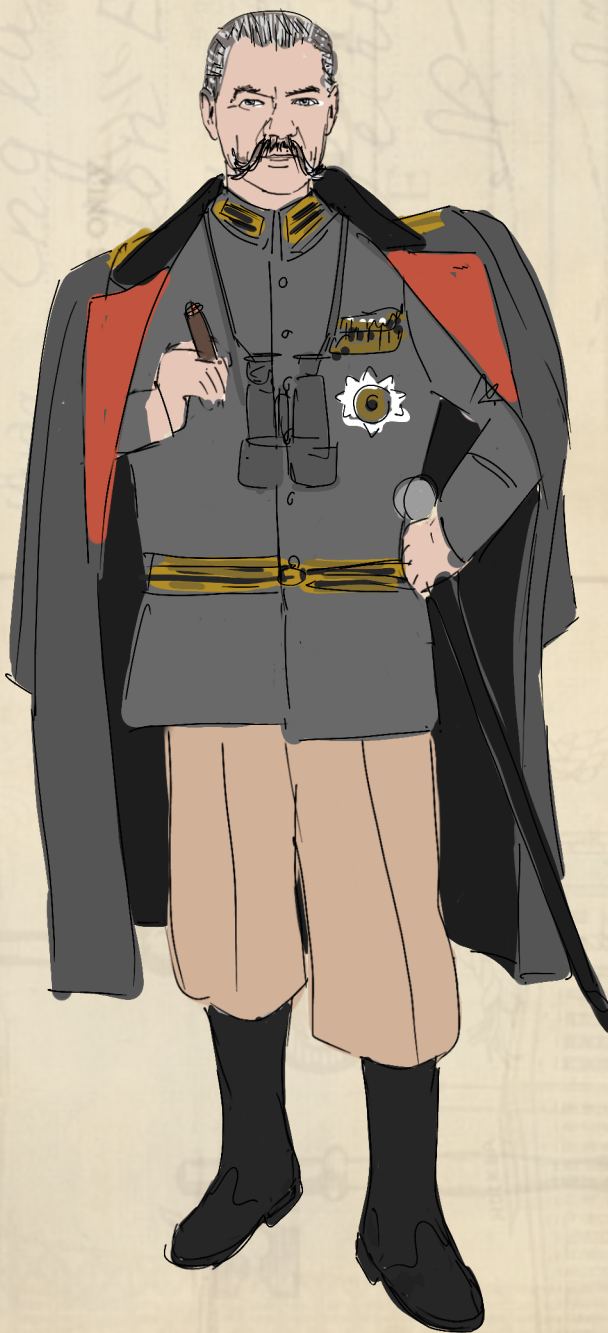

S M L XL XXL

WZROST.....

OBWÓD GŁOWY.....

KOŁNIERZYK.....

KLATKA.....

PAS/BIODRA.....

DŁ. RĘKAWA.....

DŁ. NOG. ZEW.....

DŁ. NOG. WEW.....

SZER. PLECÓW.....

BUT.....