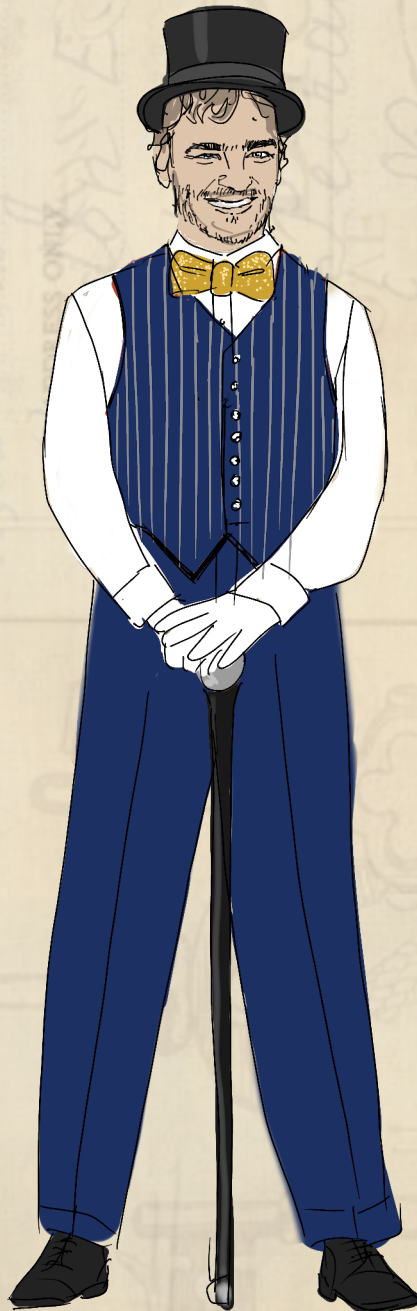

Mały Paryż

reżyseria Dominik Nowak

NOWY TEATR W SŁUPSKU

projekt Łukasz Błazewski

Konferansjer

Kuba Mielwczyk

S M L XL XLL
WZROST.....
OBWÓD GŁOWY.....
KOŁNIERZYK.....
KLATKA.....
PAS/BIODRA.....
DŁ. RĘKAWA.....
DŁ. NOG. ZEW.....
DŁ. NOG. WEW.....
SZER. PLECÓW.....
BUT.....