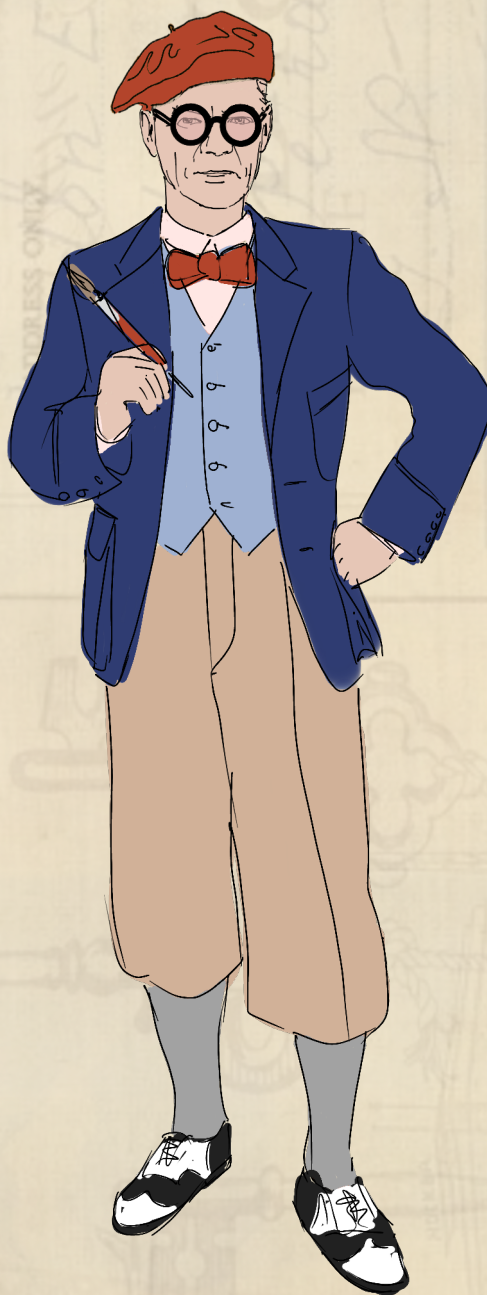

Mały Paryż

reżyseria Dominik Nowak

NOWY TEATR W SŁUPSKU

projekt Łukasz Błazejewski

Otto Priebe, artysta

Krzysztof Kluzik

S M L XL XLL

WZROST.....