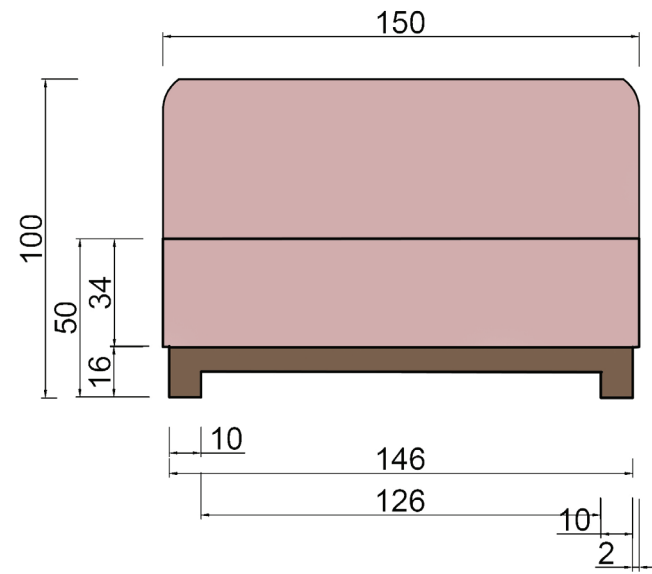

PROJEKT SCENOGRAFII DO SPEKTAKLU WIECZÓR KAWALERSKI

1. ŚCIANY WYKONCZONE LISTWĄ GÓRNĄ 7cm
2. TAPETA - TKANINA Z NADRUKIEM
3. WYKŁADZINA DYWANOWA
4. LUSTRA ART DECO 2SZT.
5. NAKASTLIK - STOLIK PRZY ŁÓŻKU - dodać listwy
6. STOLIK POD TELEFON
7. NA ŚCIANACH LISTWY W KOLORZE DRZWI szer. 7cm

8. PASKI LUSTRA ŻŁOTEGO NA ŚCIANACH 6cm
9. STOLIK PRZED SOFĄ
10. OKNO Z FIRANKĄ PODWIEWANĄ WIATRAKIEM
11. DRZWI I OKNO WYKOŃCZONE ŁUKAMI
12. ŁÓŻKO O WYMIARACH 150 X 190CM X 50
13. LAMPY Z TENORA , złoto prysnąć na MIEDŹ
14. OKNO O WYMIARACH: SZER. 100 X 210 WYSOKOŚĆ

ŁÓŻKO HOTELOWE