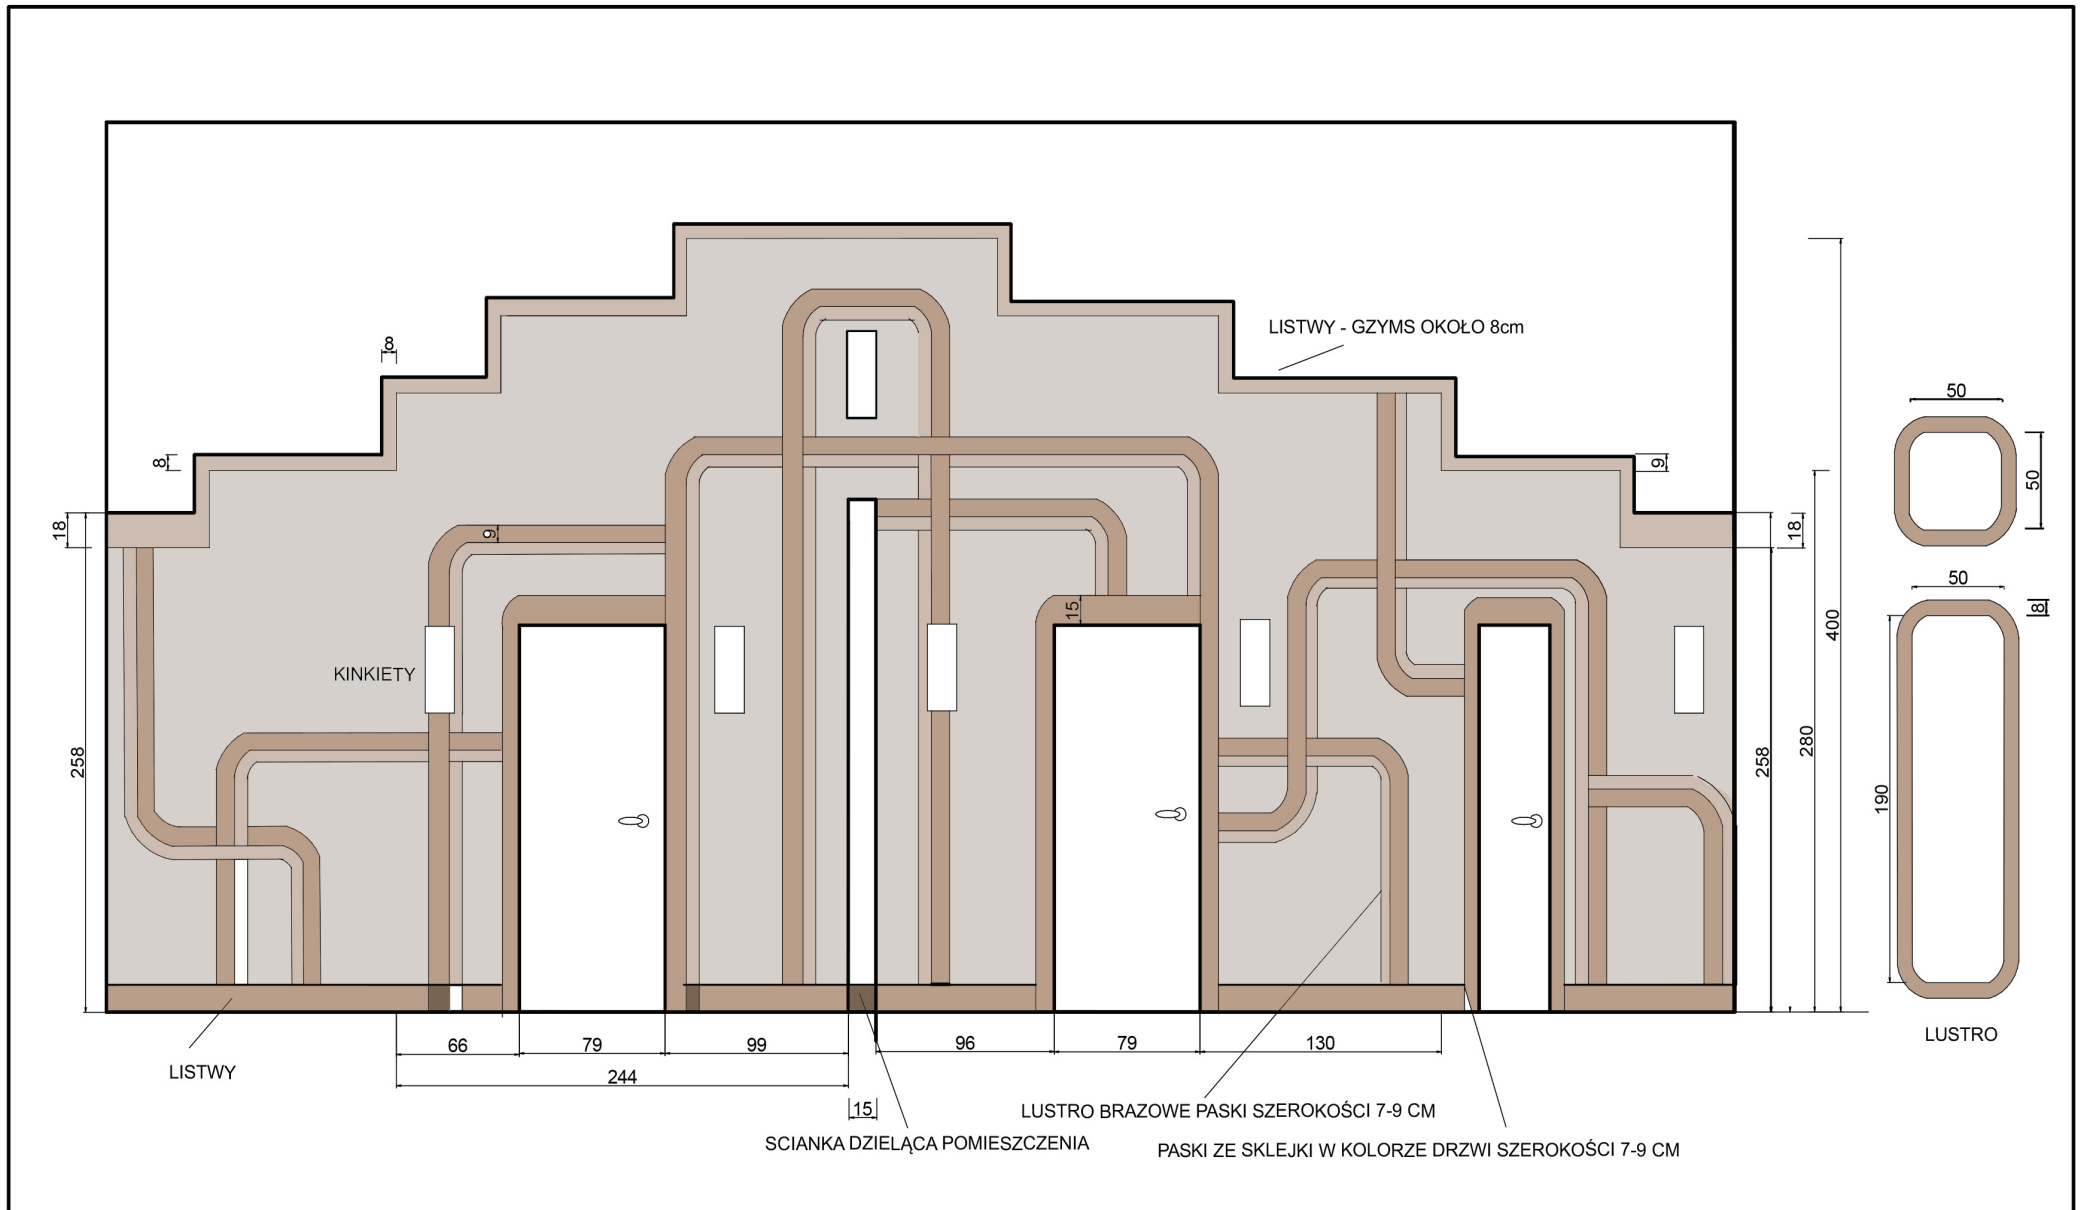

PROJEKT SCENOGRAFII DO SPEKTAKLU WIECZÓR KAWALERSKI

1. ŚCIANY WYKONCZONE LISTWĄ GÓRNĄ 7cm
2. TAPETA - TKANINA Z NADRUKIEM
3. WYKŁADZINA DYWANOWA
4. LUSTRA ART DECO 2SZT.
5. NAKASTLIK - STOLIK PRZY ŁÓŻKU - dodać listwy
6. STOLIK POD TELEFON
7. NA ŚCIANACH LISTWY W KOLORZE DRZWI szer. 7cm

8. PASKI LUSTRA ŻŁOTEGO NA ŚCIANACH 6cm
9. STOLIK PRZED SOFĄ
10. OKNO Z FIRANKĄ PODWIEWANĄ WIATRAKIEM
11. DRZWI I OKNO WYKOŃCZONE ŁUKAMI
12. ŁÓŻKO O WYMIARACH 150 X 190CM X 50
13. LAMPY Z TENORA , złoto prysnąć na MIEDŹ
14. OKNO O WYMIARACH: SZER. 100 X 210 WYSOKOŚĆ

ŁÓŻKO HOTELOWE