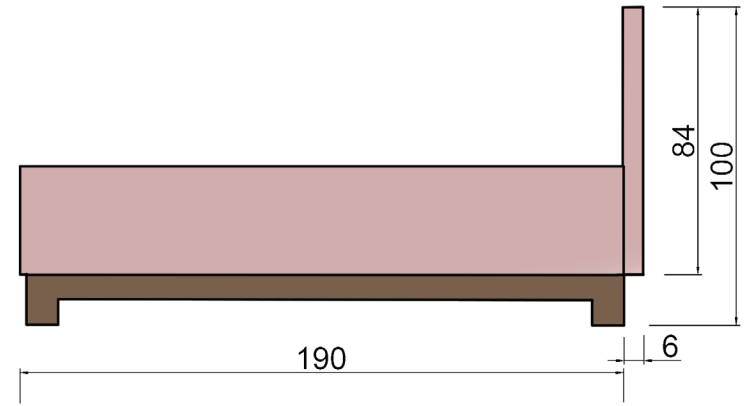

PROJEKT SCENOGRAFII DO SPEKTAKLU WIECZÓR KAWALERSKI

1. ŚCIANY WYKONCZONE LISTWĄ GÓRNĄ 7cm
2. TAPETA - TKANINA Z NADRUKIEM
3. WYKŁADZINA DYWANOWA
4. LUSTRA ART DECO 2SZT.
5. NAKASTLIK - STOLIK PRZY ŁÓŻKU - dodać listwy
6. STOLIK POD TELEFON
7. NA ŚCIANACH LISTWY W KOLORZE DRZWI szer. 7cm

8. PASKI LUSTRA ŻŁOTEGO NA ŚCIANACH 6cm
9. STOLIK PRZED SOFĄ
10. OKNO Z FIRANKĄ PODWIEWANĄ WIATRAKIEM
11. DRZWI I OKNO WYKOŃCZONE ŁUKAMI
12. ŁÓŻKO O WYMIARACH 150 X 190CM X 50
13. LAMPY Z TENORA , złoto prysnąć na MIEDŹ
14. OKNO O WYMIARACH: SZER. 100 X 210 WYSOKOŚĆ

ŁÓŻKO HOTELOWE