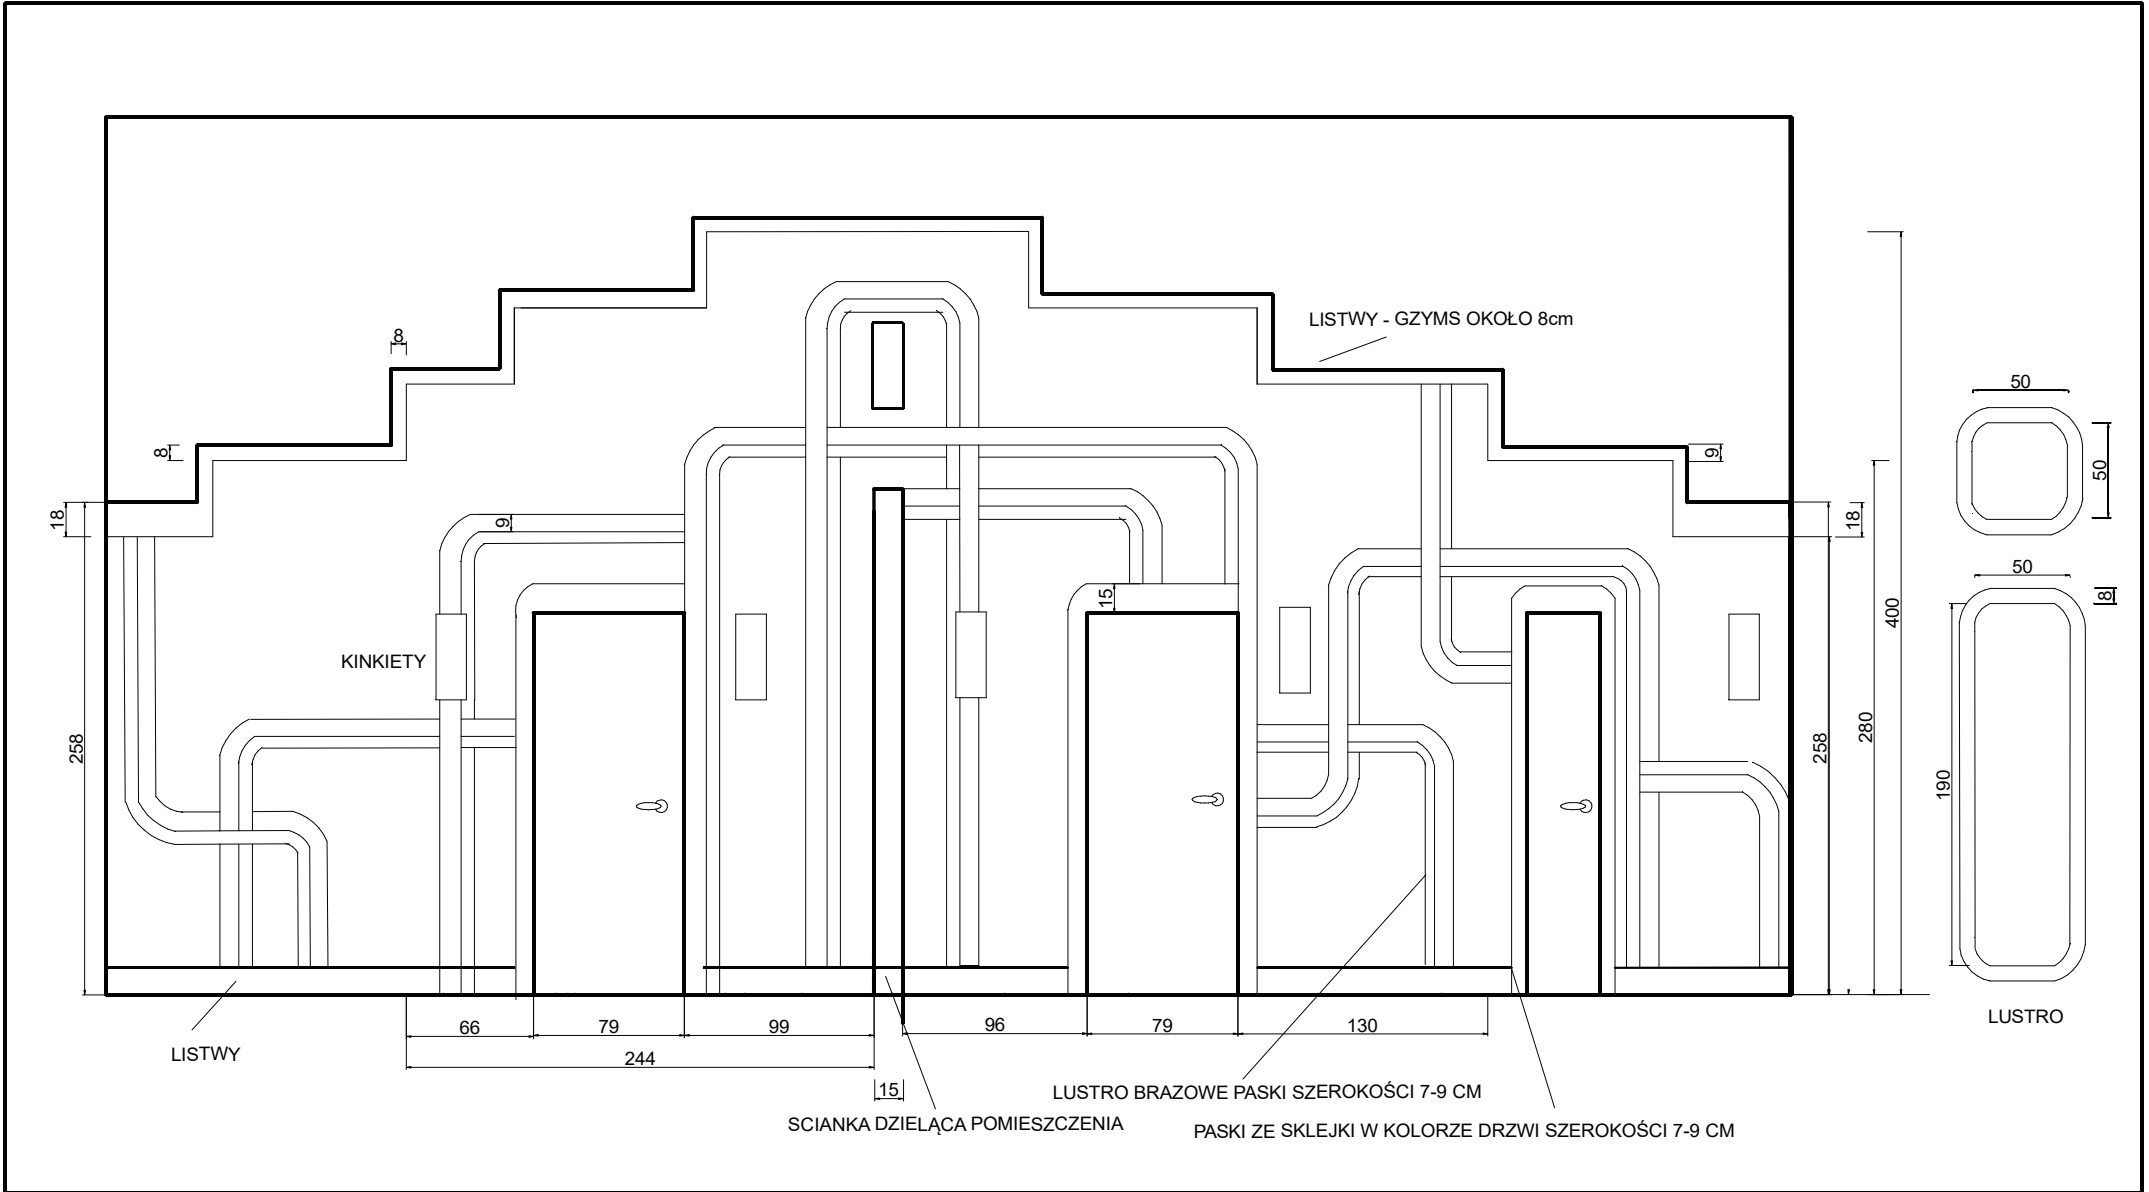

PROJEKT SCENOGRAFII DO SPEKTAKLU WIECZÓR KAWALERSKI

1. ŚCIANY WYKONCZONE LISTWĄ GÓRNĄ 7cm
2. TAPETA - TKANINA Z NADRUKIEM
3. WYKŁADZINA DYWANOWA
4. LUSTRA ART DECO 2SZT.
5. NAKASTLIK - STOLIK PRZY ŁÓŻKU - dodać listwy
6. STOLIK POD TELEFON
7. NA ŚCIANACH LISTWY W KOLORZE DRZWI szer. 7cm

8. PASKI LUSTRA ŻŁOTEGO NA ŚCIANACH 6cm
9. STOLIK PRZED SOFĄ
10. OKNO Z FIRANKĄ PODWIEWANĄ WIATRAKIEM
11. DRZWI I OKNO WYKOŃCZONE ŁUKAMI
12. ŁÓŻKO O WYMIARACH 150 X 190CM X 50
13. LAMPY Z TENORA , złoto prysnąć na MIEDŹ
14. OKNO O WYMIARACH: SZER. 100 X 210 WYSOKOŚĆ

ŁÓŻKO HOTELOWE