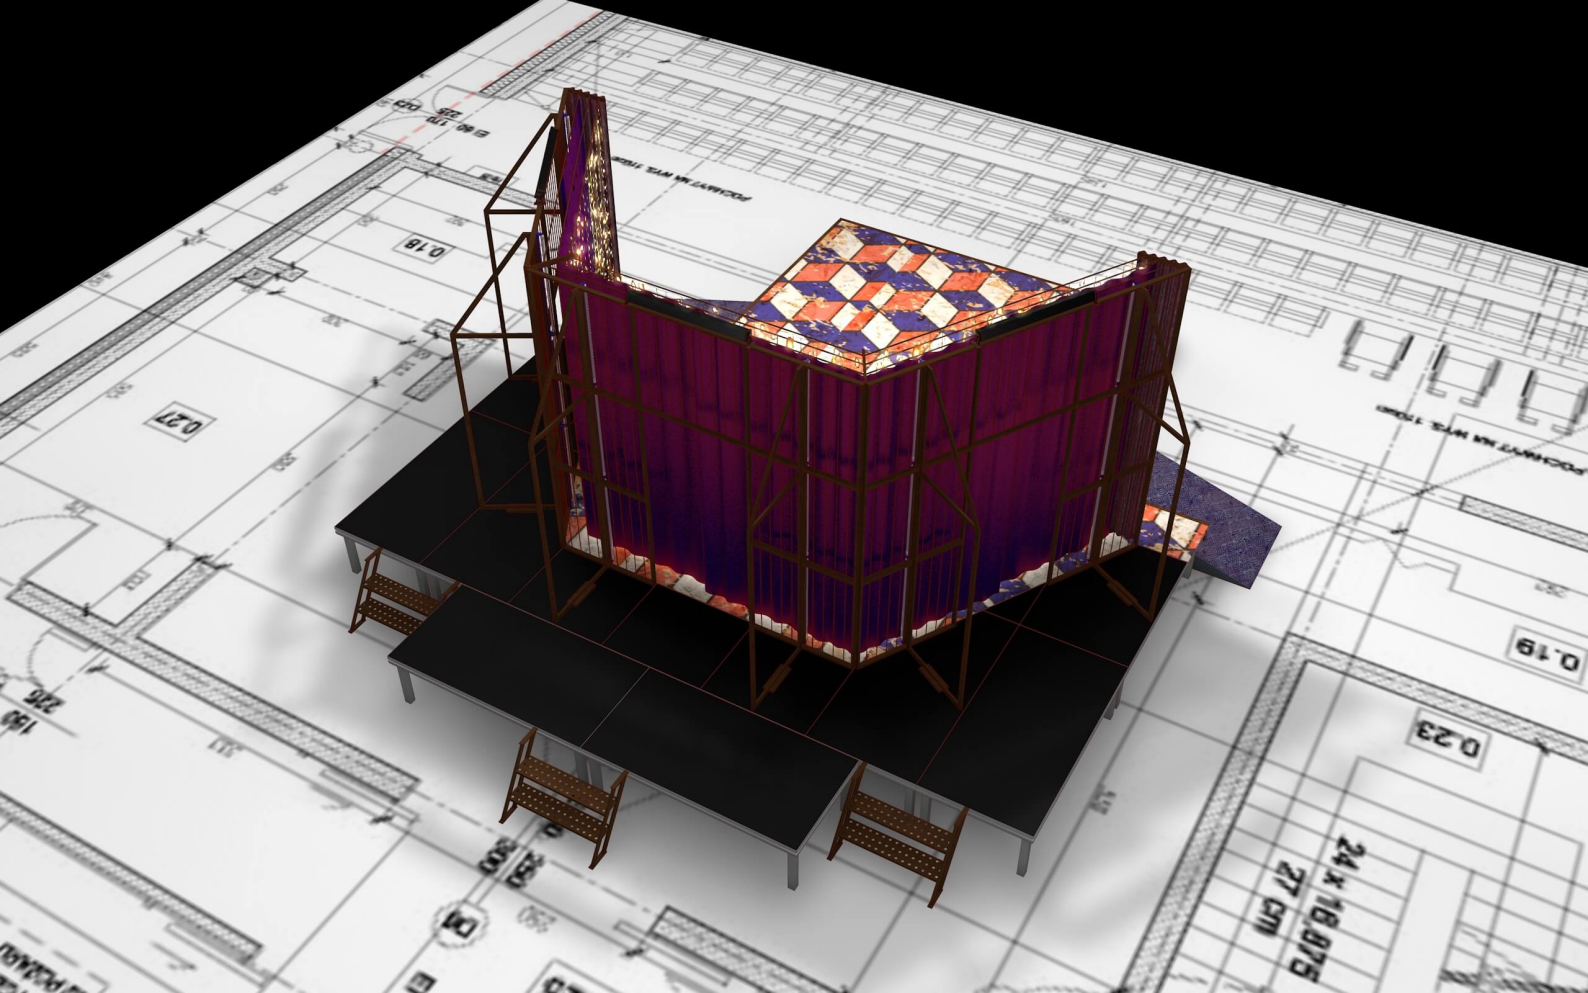

24x24mm  
21.5m

± 0,00

D. 15

0.25

DZWIENI AUTOMATYCZNE ZAMKNIĘCIE  
W PRZYPADKU POZAGADU

0.25