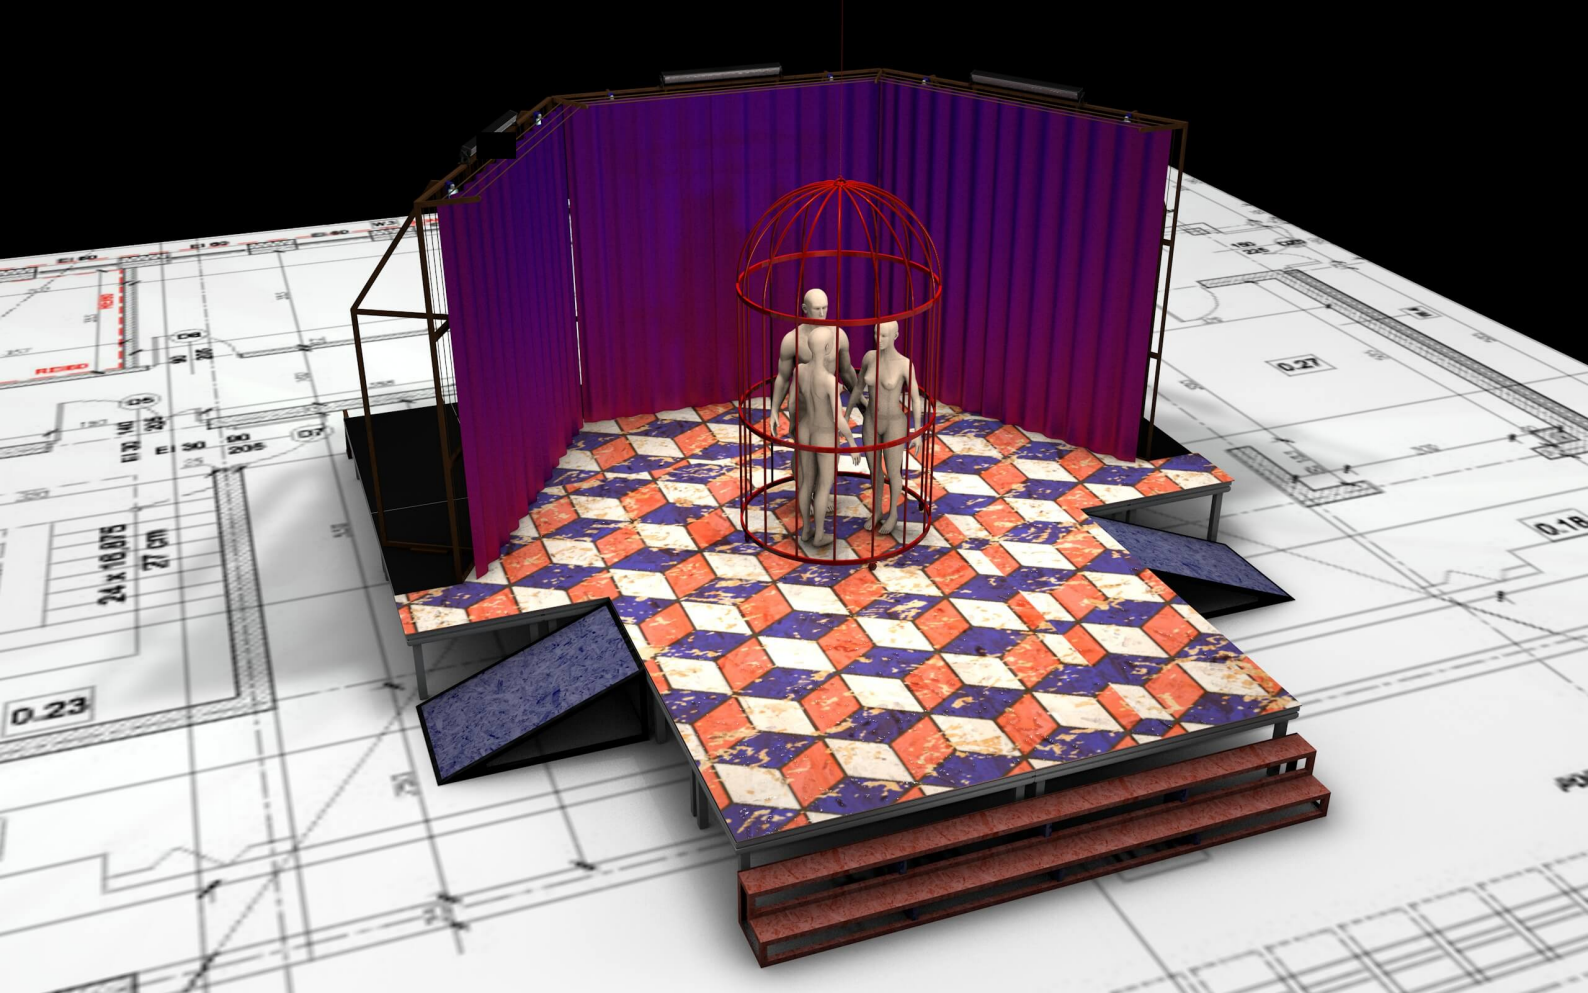

24x24mm  
21.5m

± 0,00

D. 15

0.25

DZWIENI AUTOMATYCZNE ZAMKNIĘCIE  
W PRZYPADKU POZAGADU

0.25