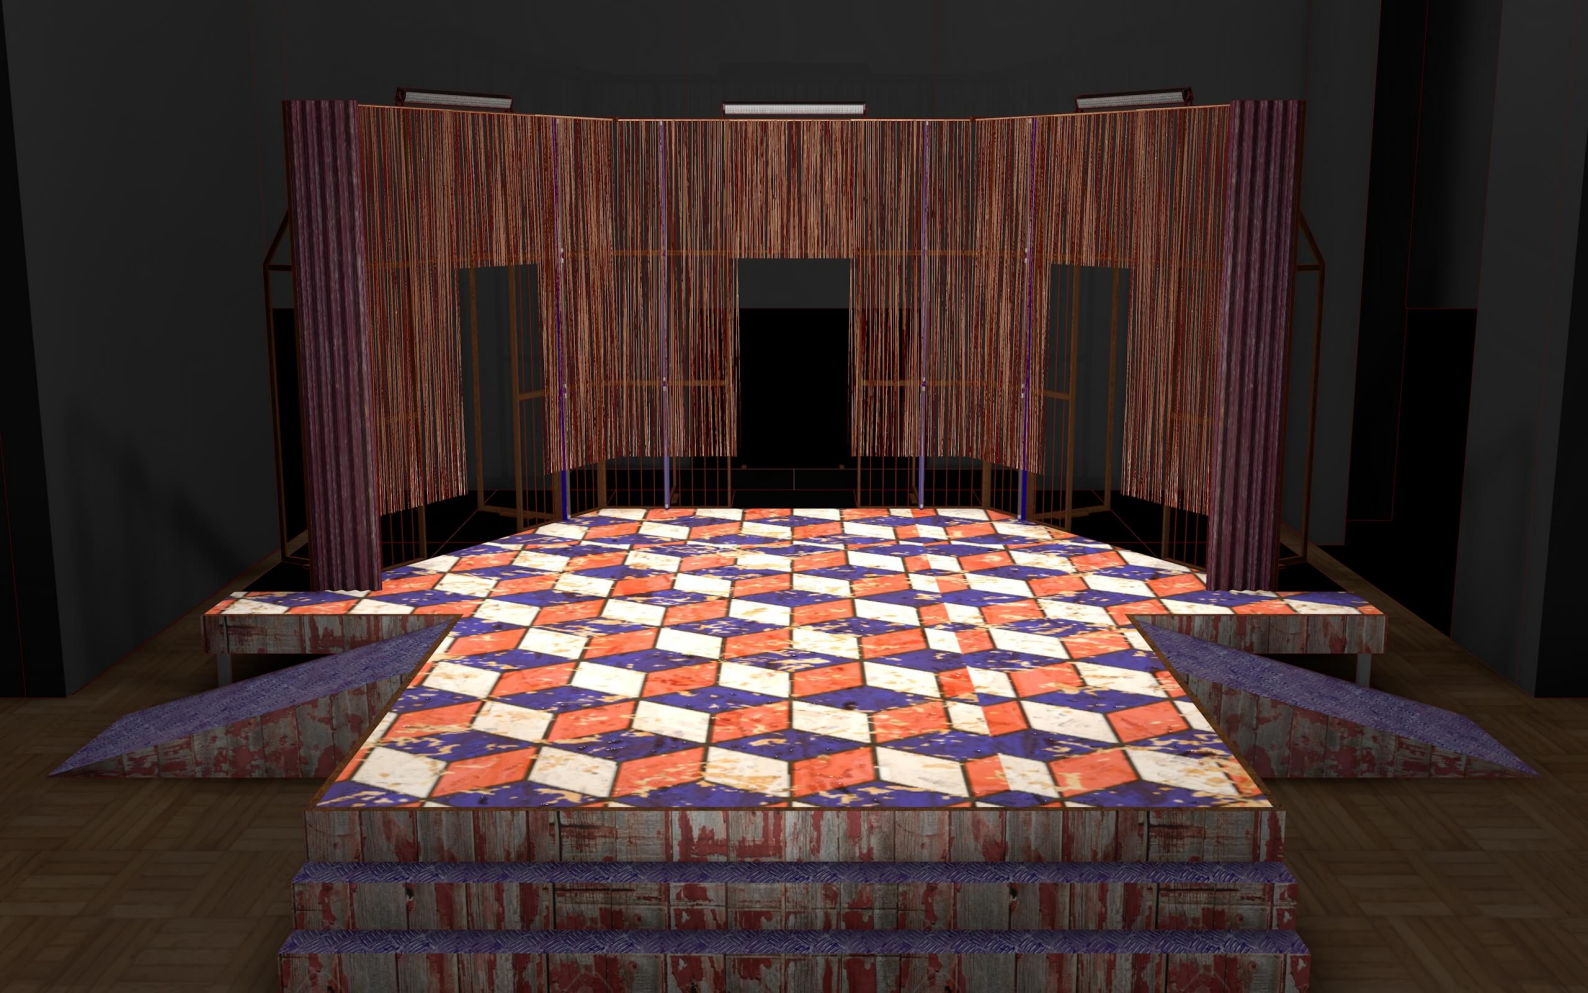

24x24mm  
21.5m

± 0,00

D. 15

0.25

DZWIENI AUTOMATYCZNE ZAMKNIĘCIE  
W PRZYPADKU POZAGADU

0.25