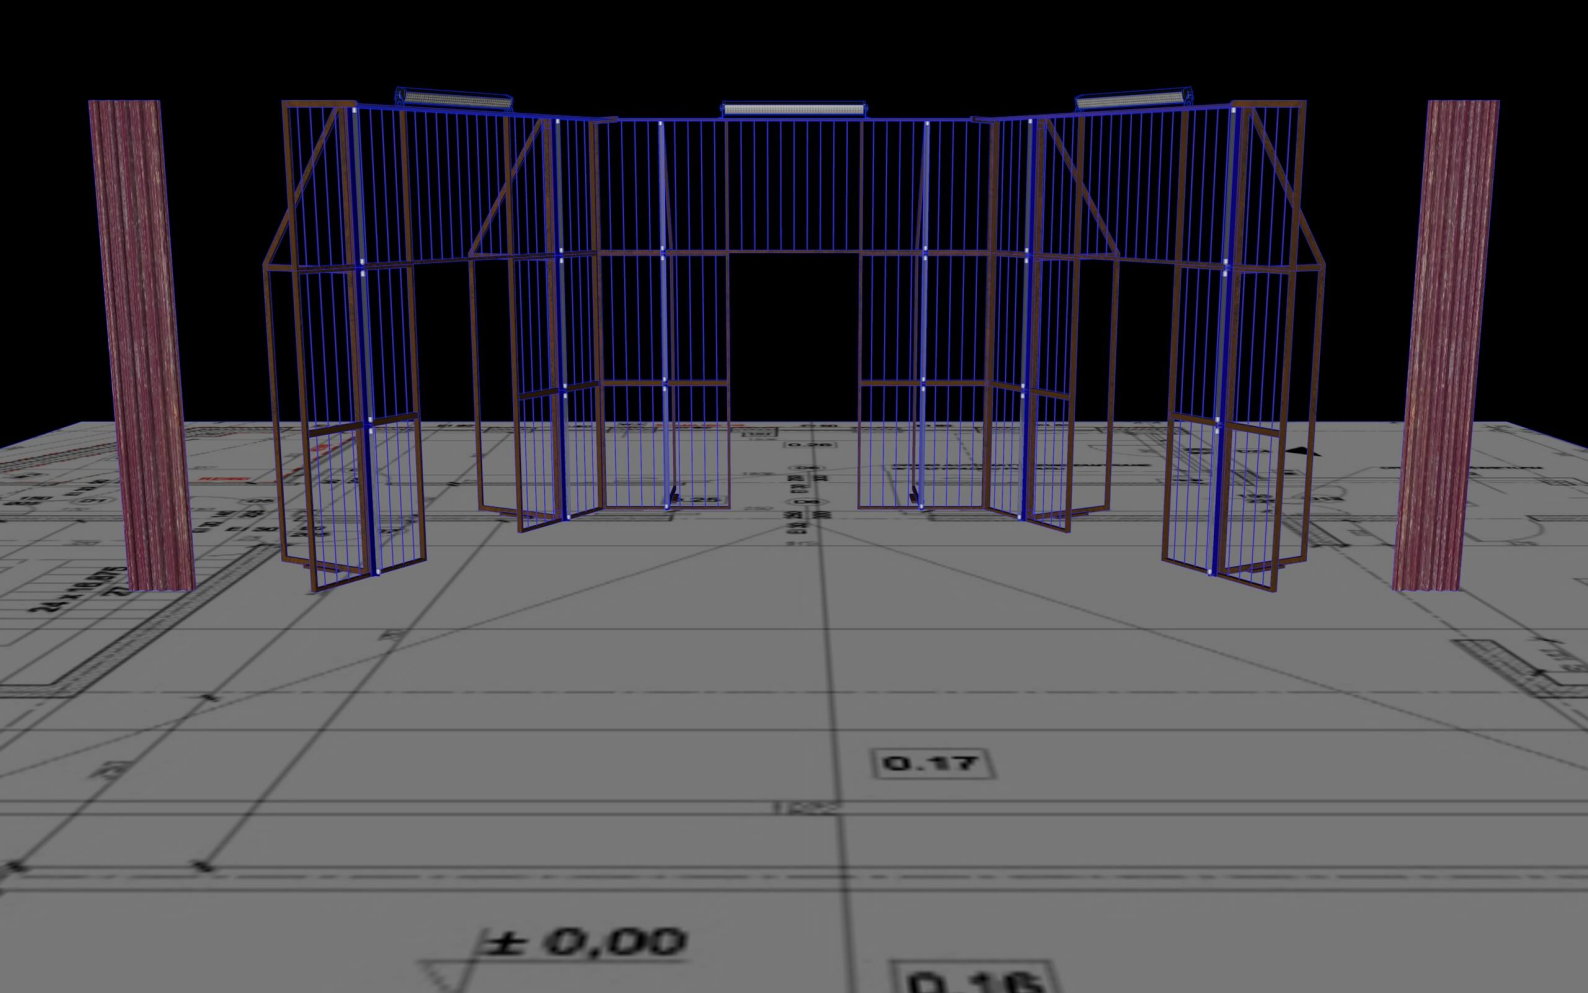

24x24mm  
21.5m

± 0,00

D. 15

0.25

DZWIENI AUTOMATYCZNE ZAMKNIĘCIE  
W PRZYPADKU POZAGADU

0.25