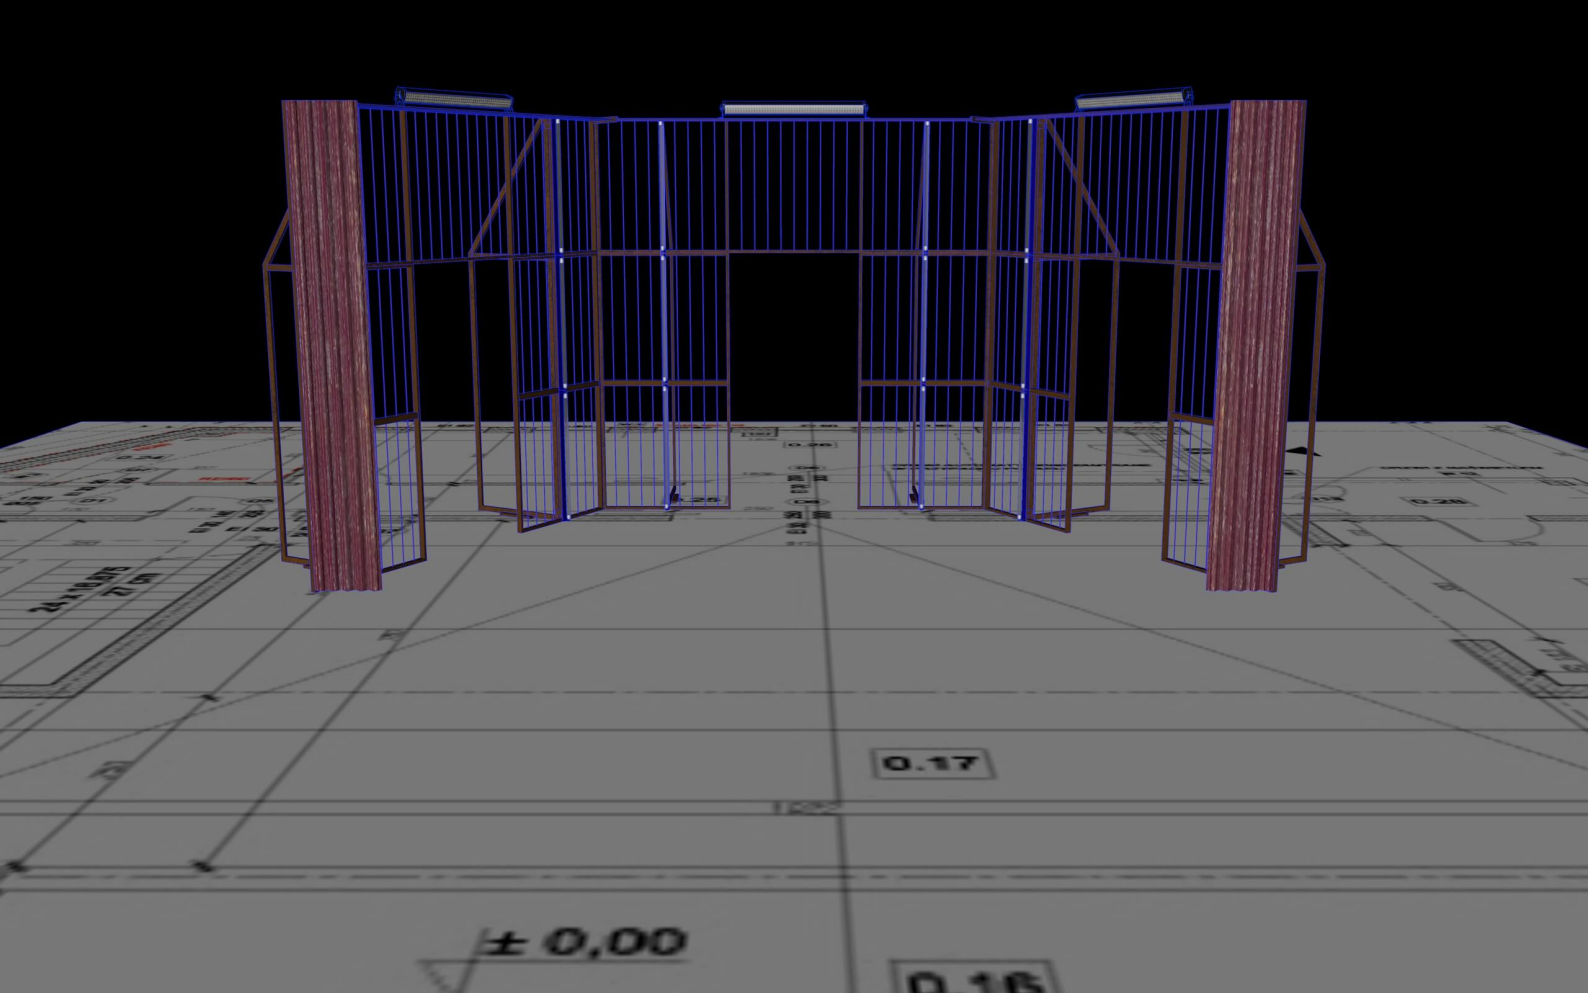

24x24mm  
21.5m

± 0,00

D. 15

0.25

DZWIENI AUTOMATYCZNE ZAMKNIĘCIE  
W PRZYPADKU POZAGADU

0.25