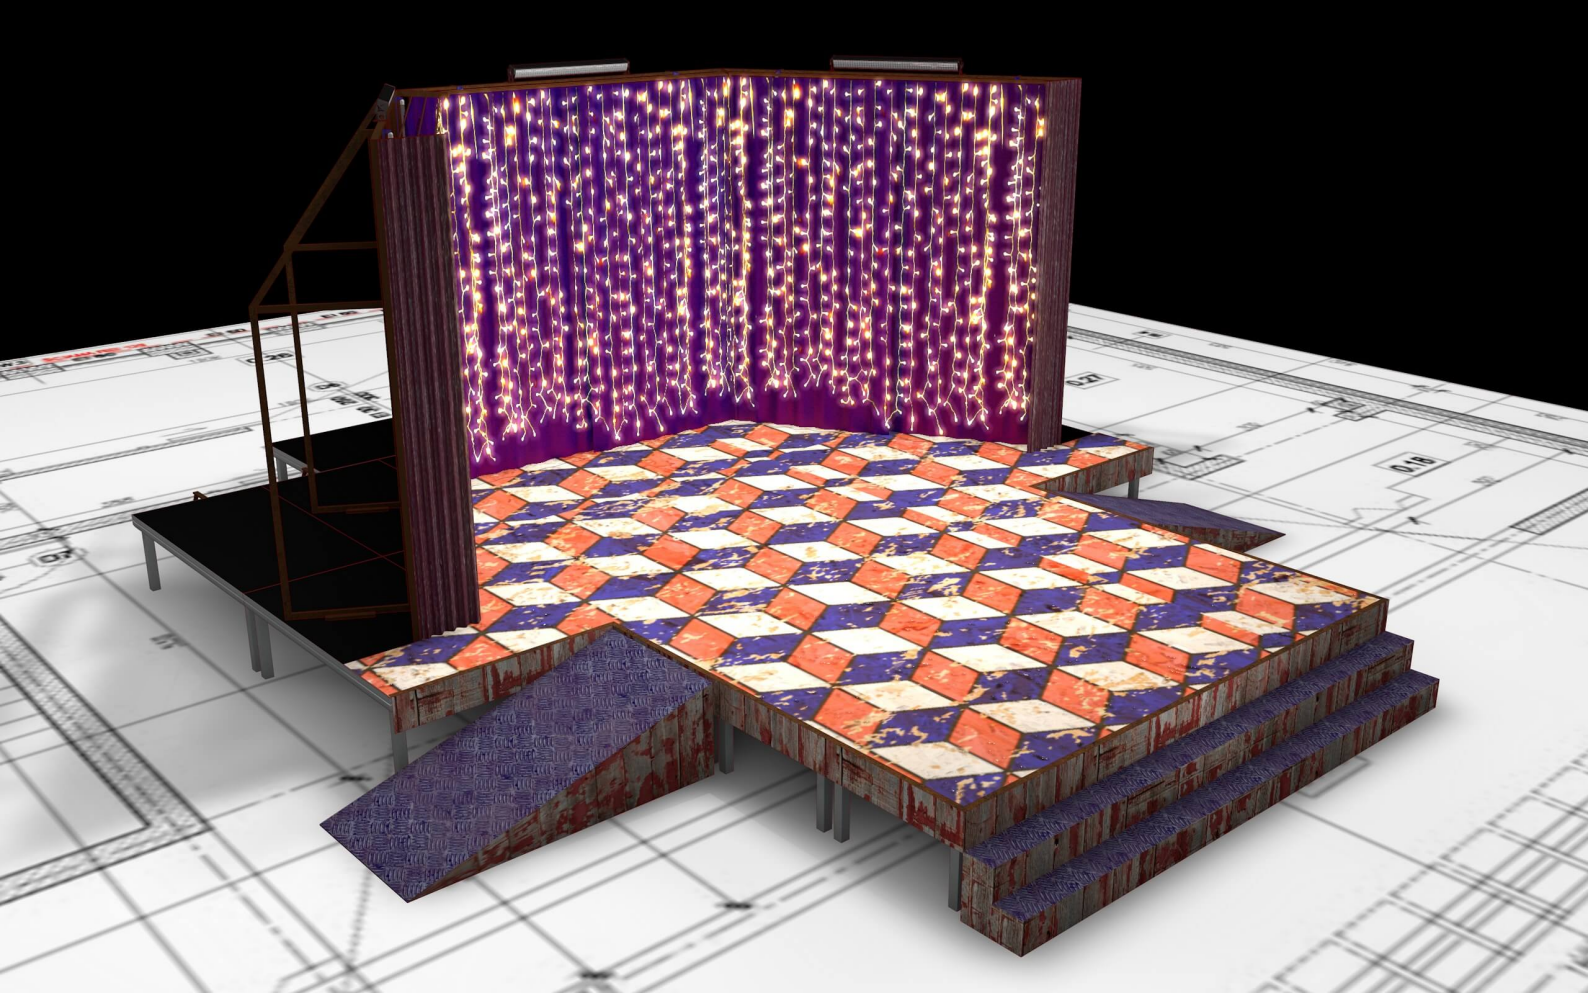

24x24mm  
21.5m

± 0,00

D. 15

0.25

DZWIENI AUTOMATYCZNE ZAMKNIĘCIE  
W PRZYPADKU POZAGADU

0.25