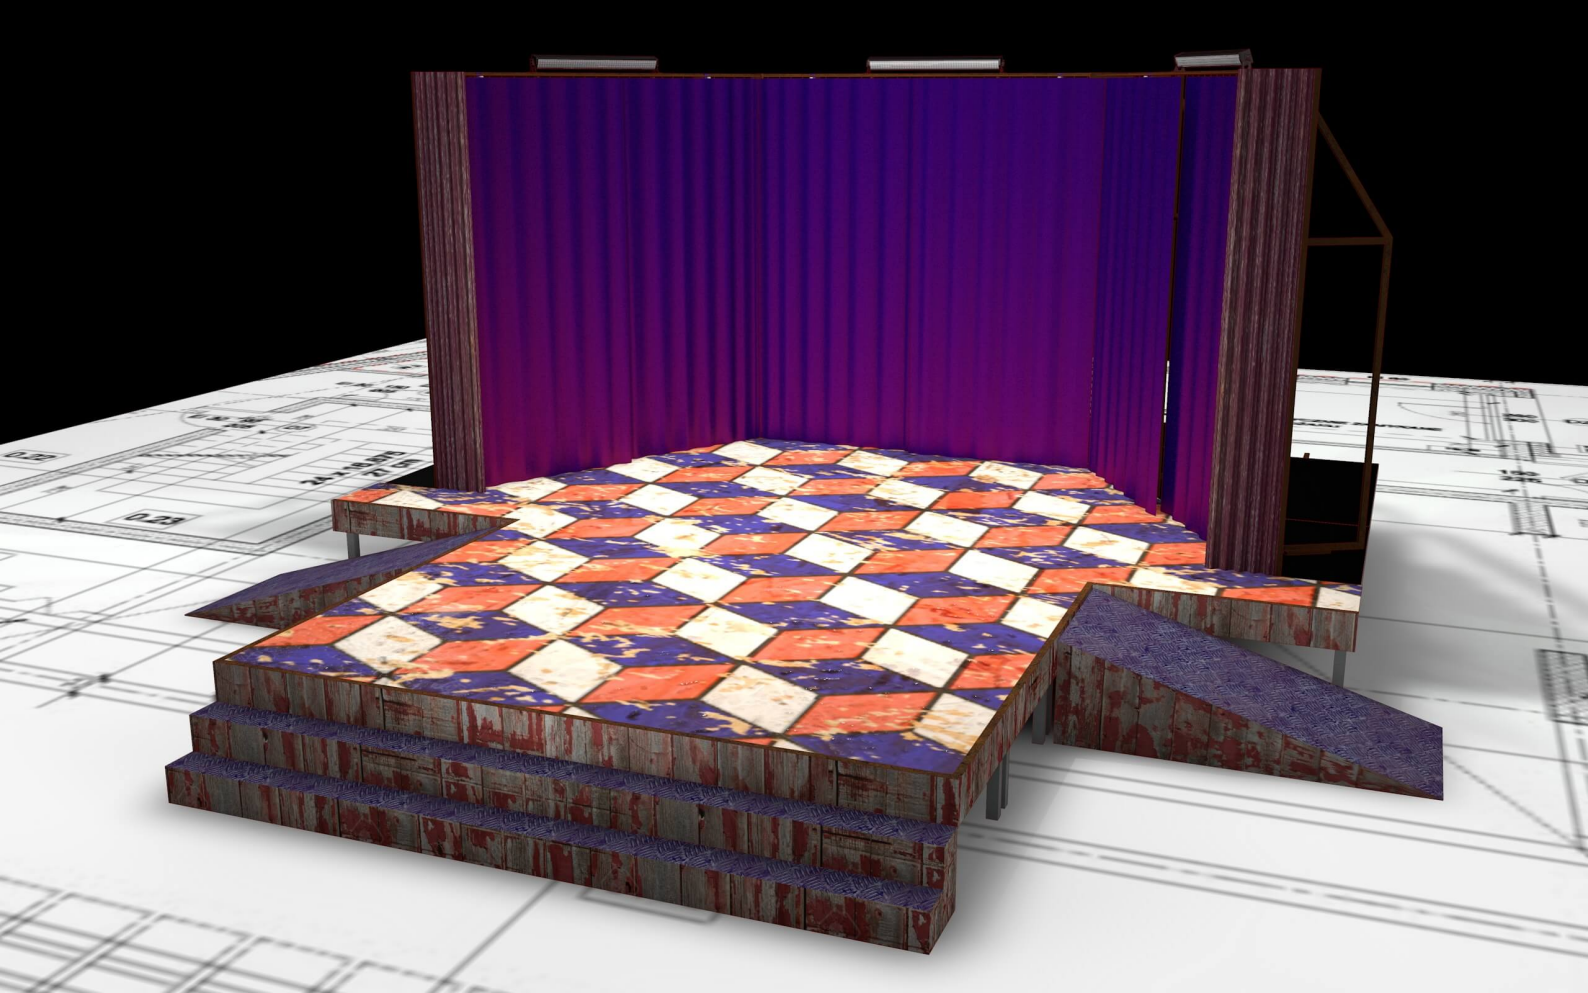

24x24mm  
21.5m

± 0,00

D. 15

0.25

DZWIENI AUTOMATYCZNE ZAMKNIĘCIE  
W PRZYPADKU POZAGADU

0.25