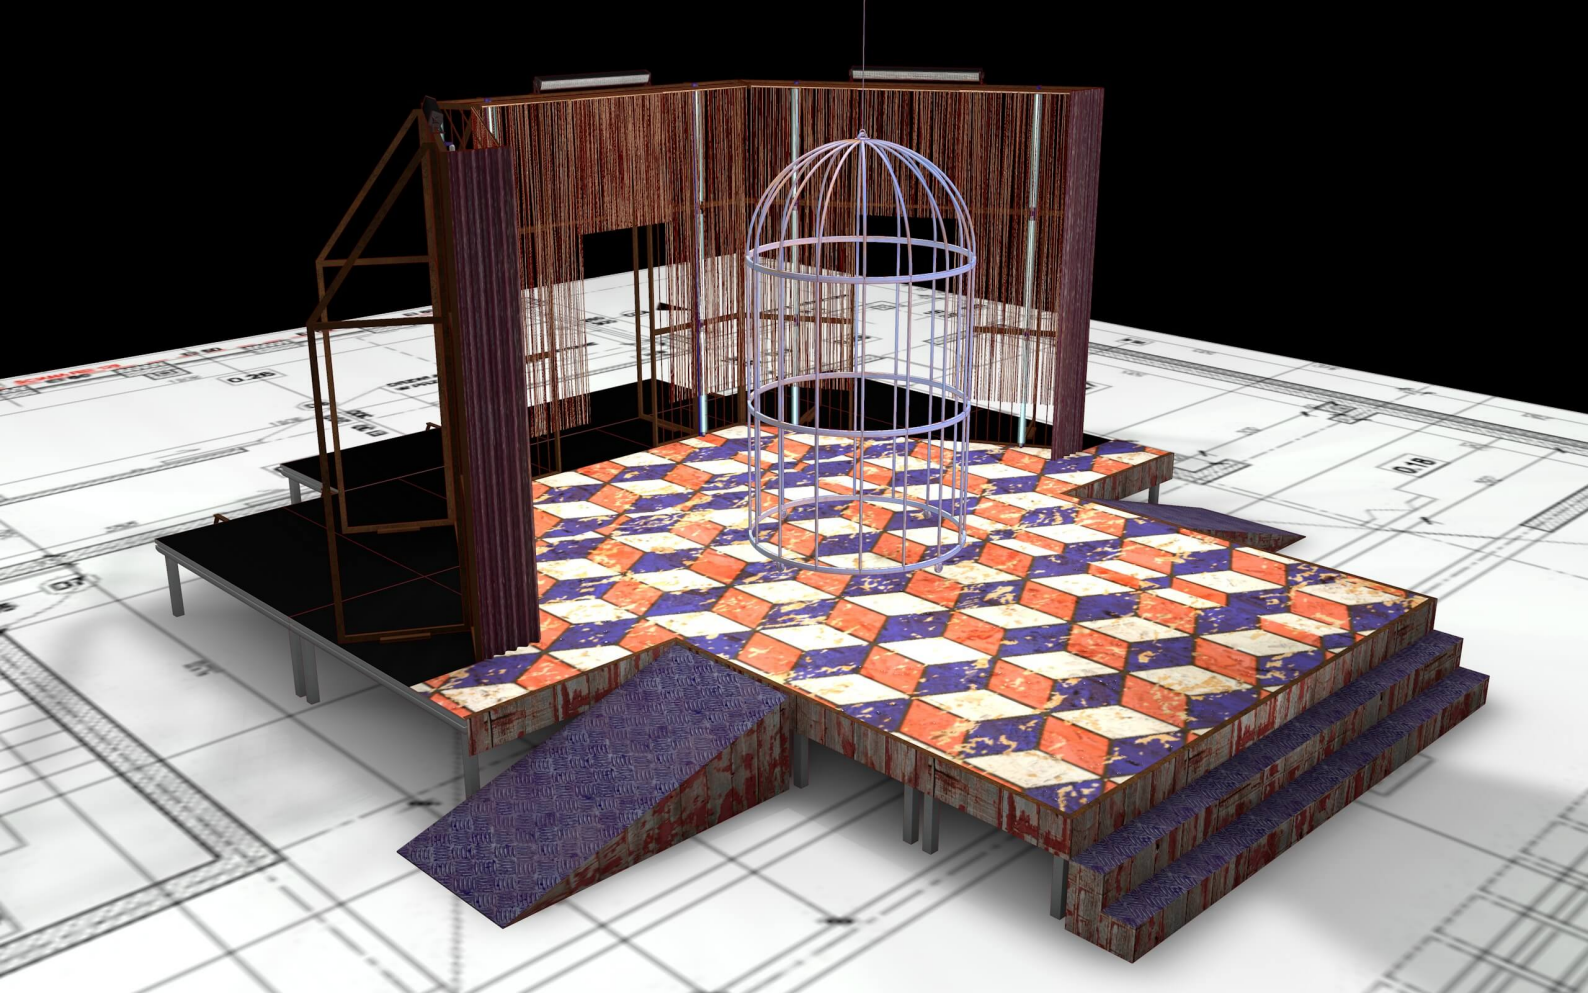

24x24mm  
21.5m

± 0,00

D. 15

0.25

DZWIENI AUTOMATYCZNE ZAMKNIĘCIE  
W PRZYPADKU POZAGADU

0.25