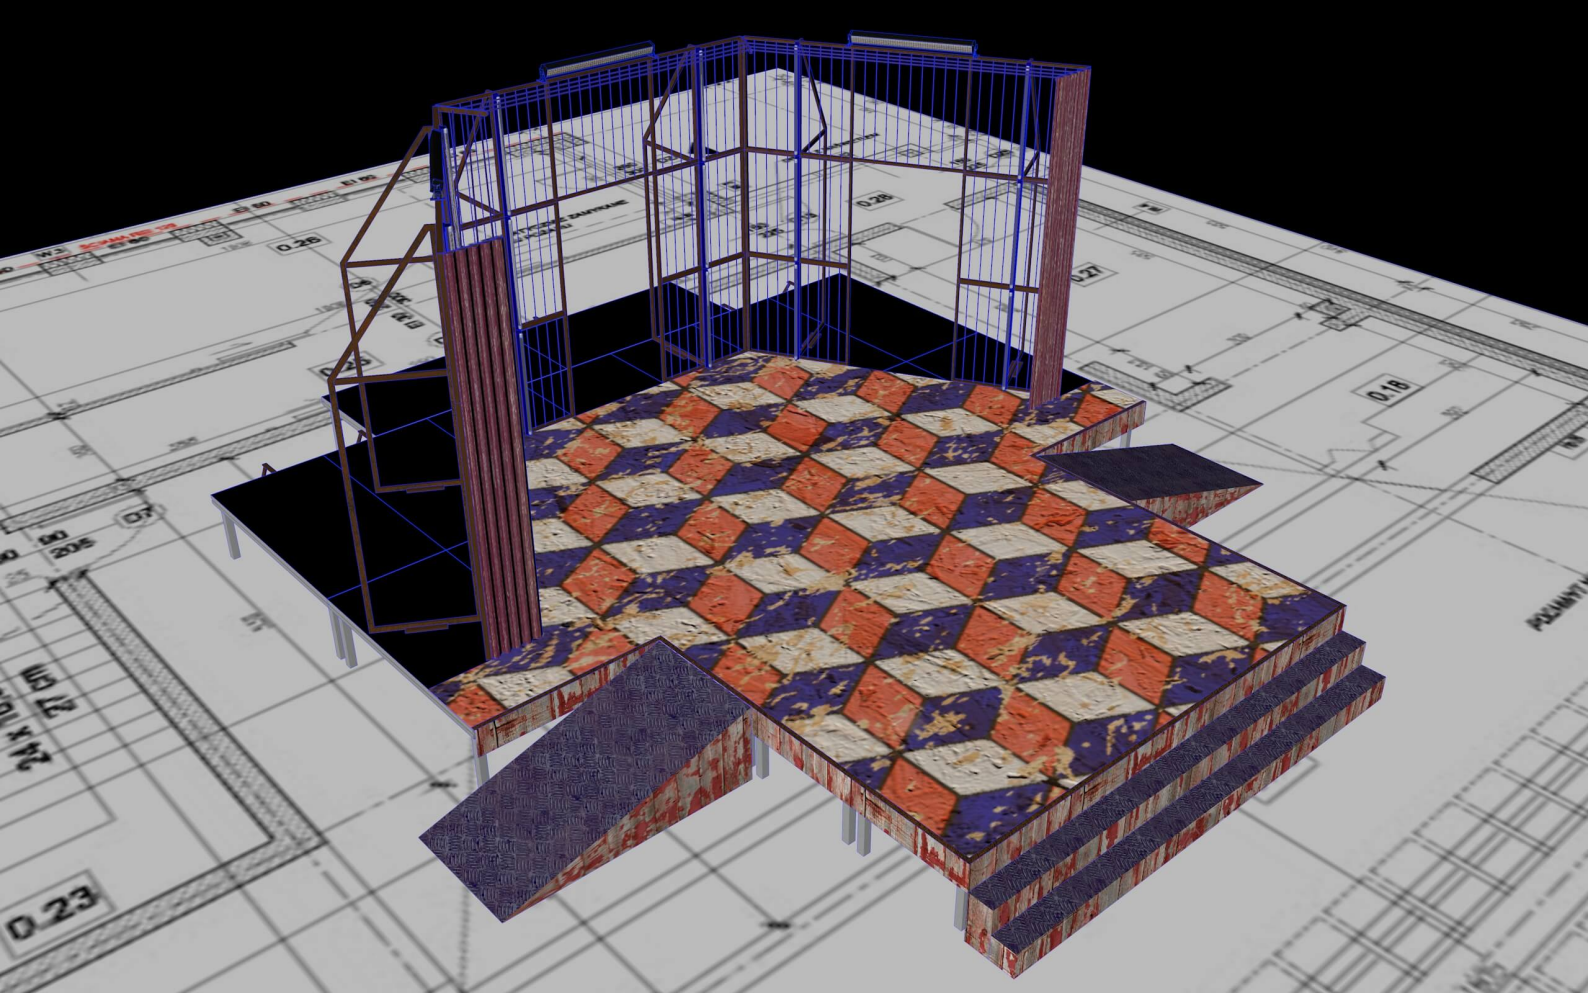

24x24mm  
21.5m

± 0,00

D. 15

0.25

DZWIENI AUTOMATYCZNE ZAMKNIĘCIE  
W PRZYPADKU POZAGADU

0.25