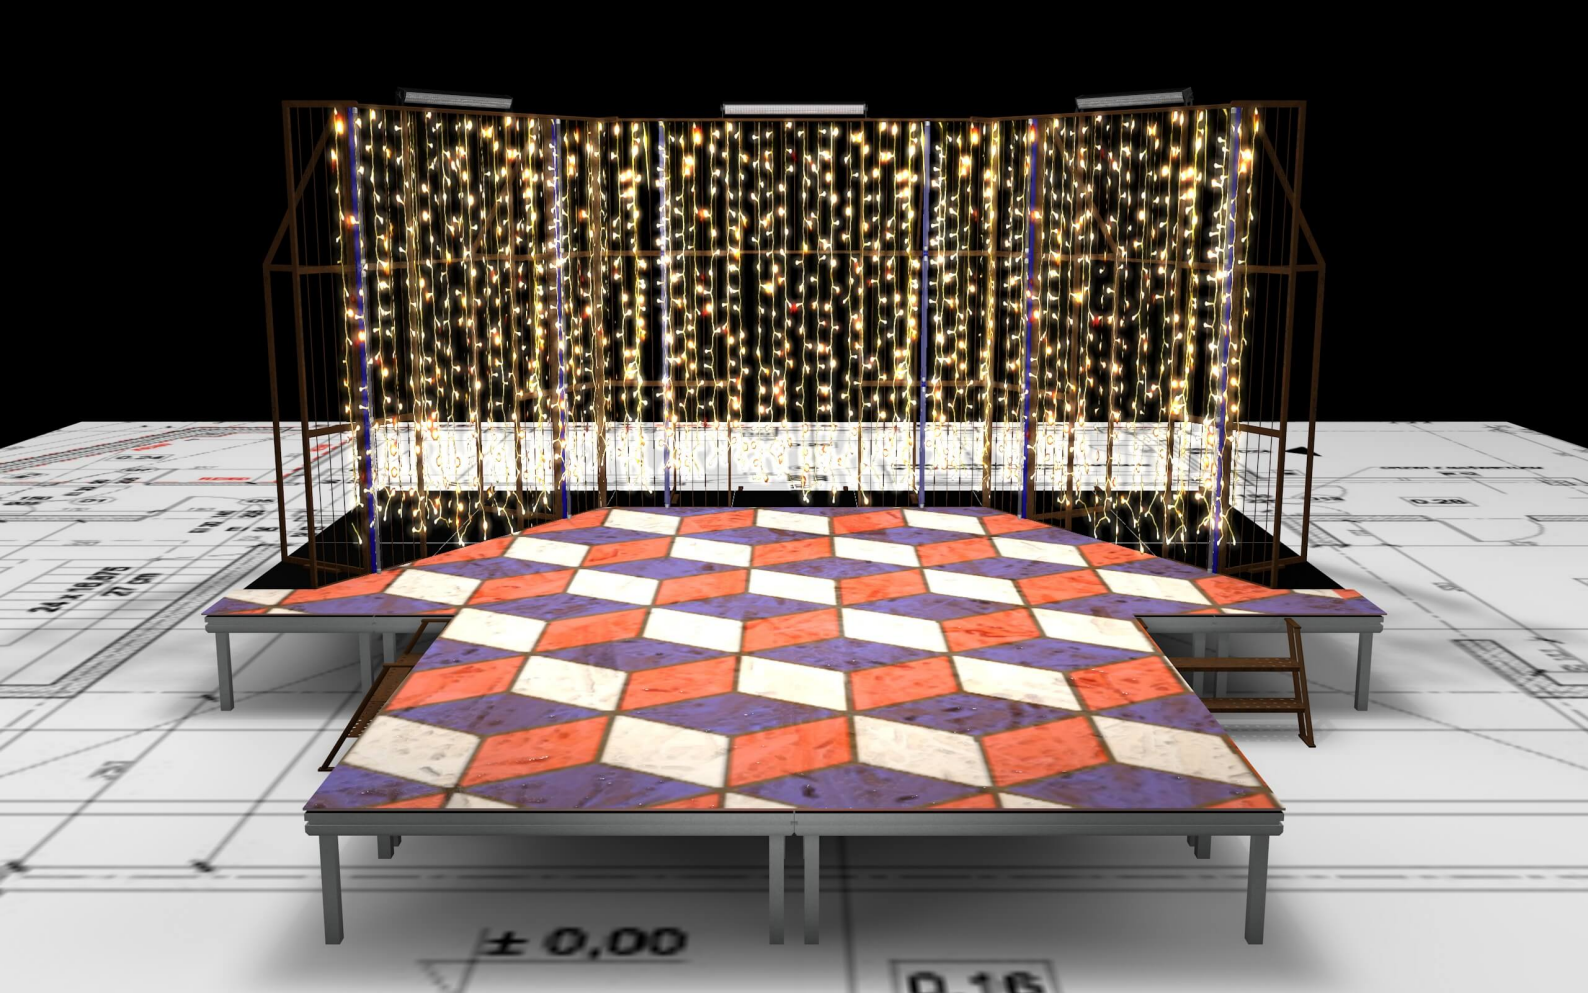

24x24mm  
21.5m

± 0,00

D. 15

0.25

DZWIENI AUTOMATYCZNE ZAMKNIĘCIE  
W PRZYPADKU POZAGADU

0.25