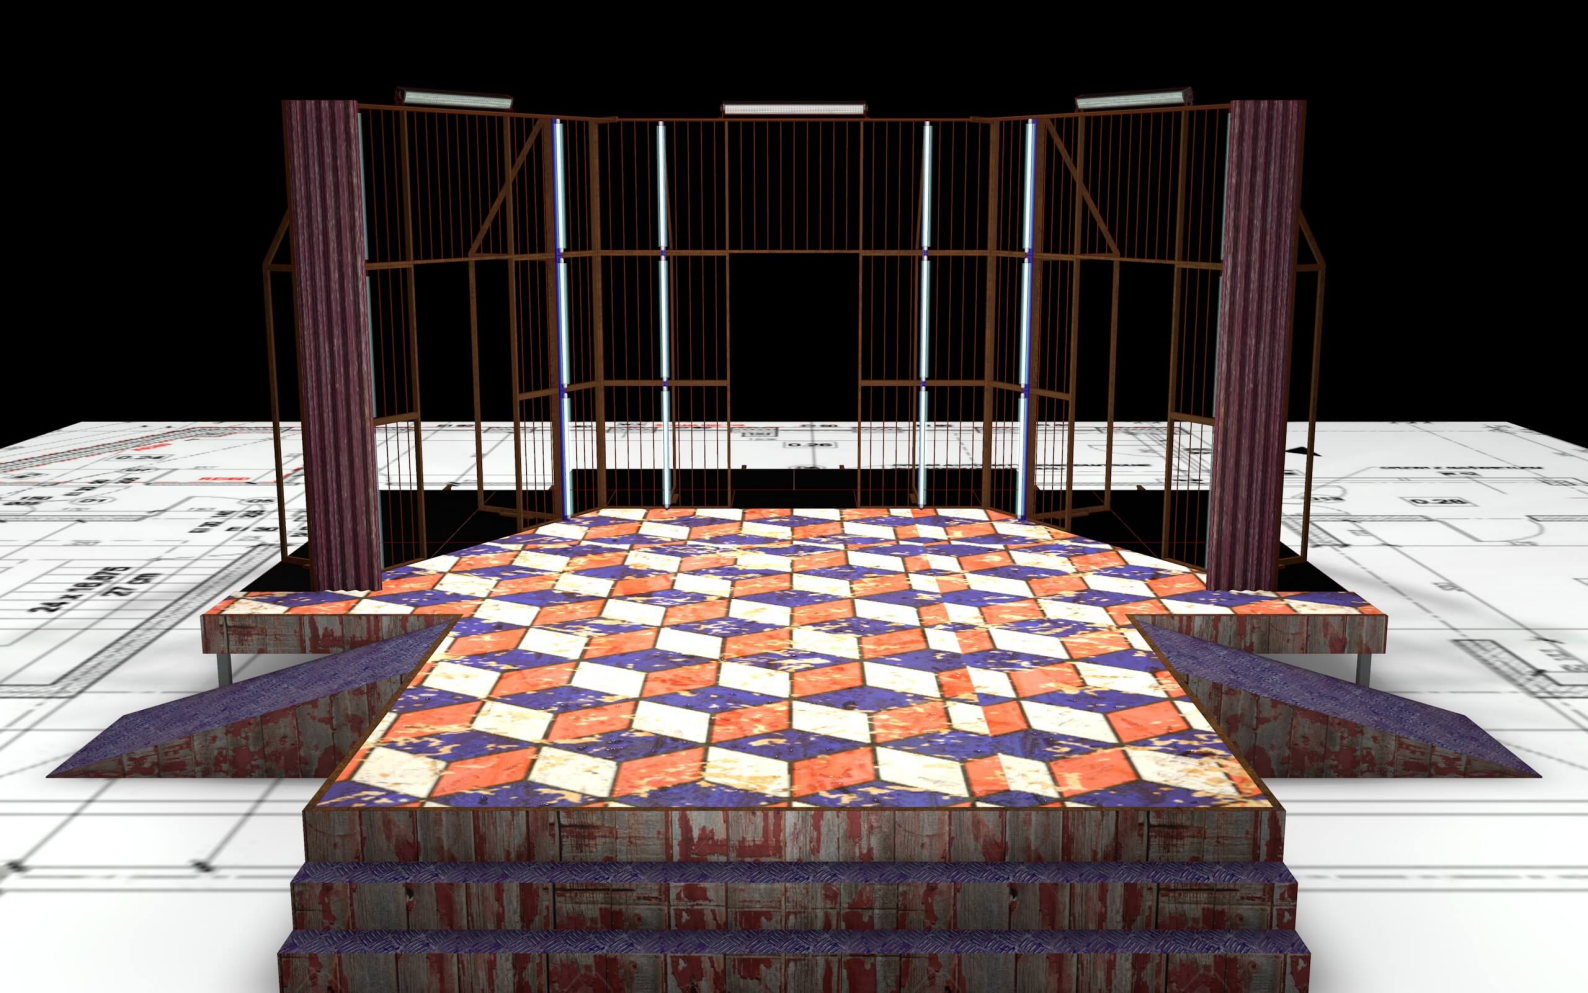

24x24mm  
21.5m

± 0,00

D. 15

0.25

DZWIENI AUTOMATYCZNE ZAMKNIĘCIE  
W PRZYPADKU POZAGADU

0.25