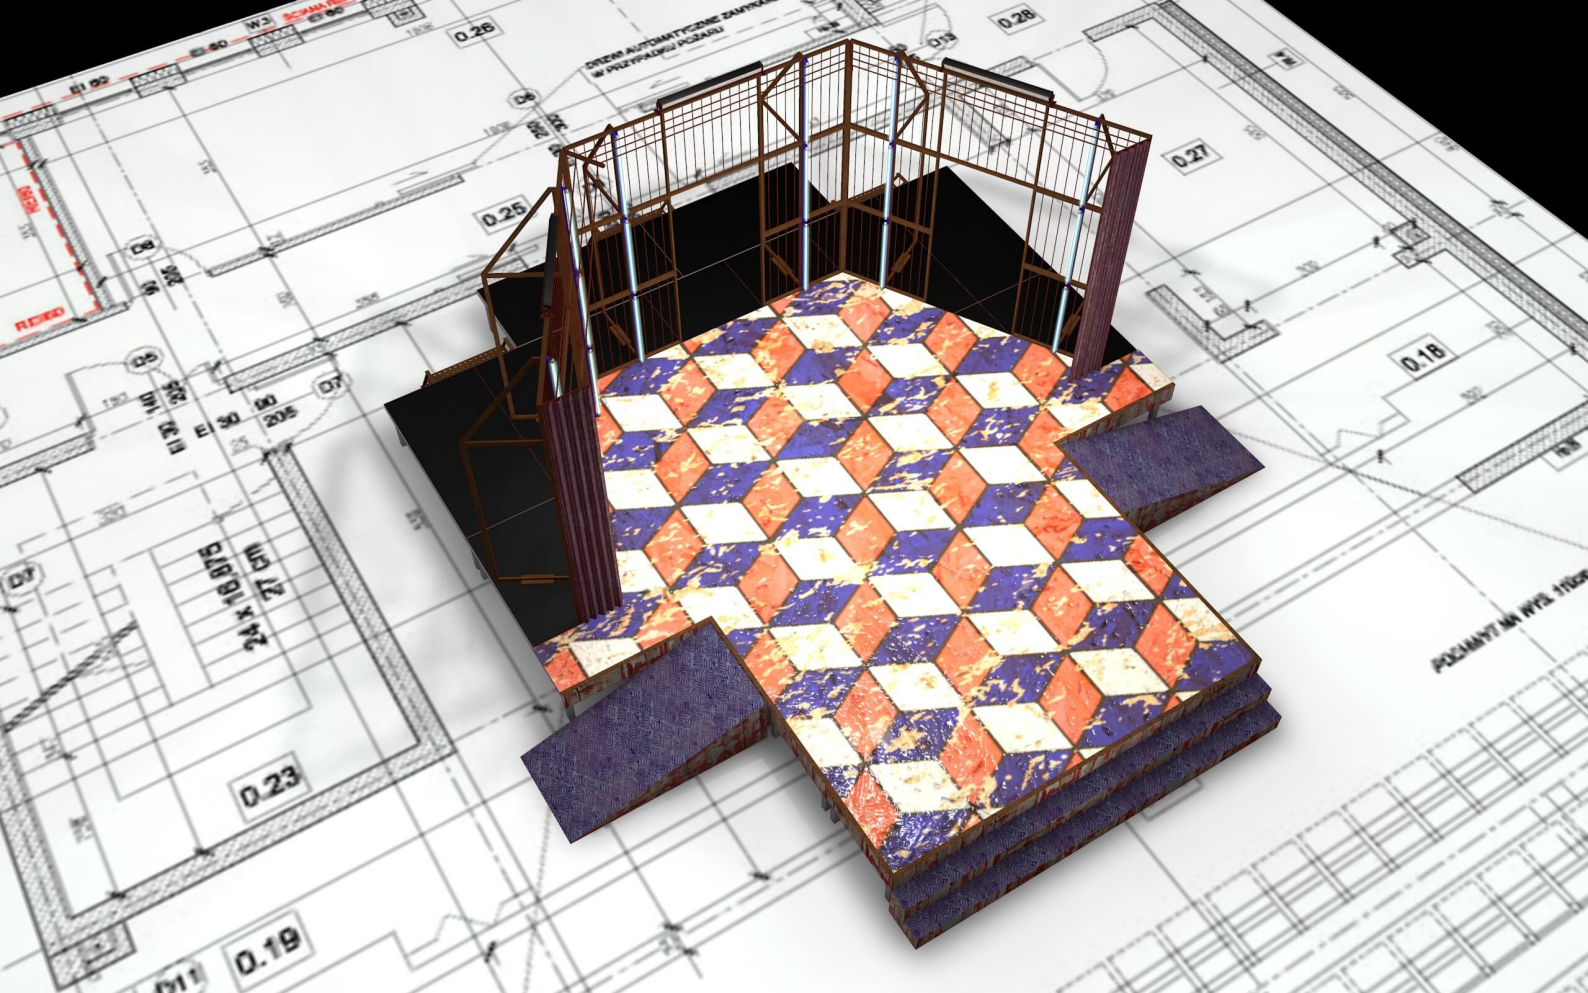

24x24mm  
21.5m

± 0,00

D. 15

0.25

DZWIENI AUTOMATYCZNE ZAMKNIĘCIE  
W PRZYPADKU POZAGADU

0.25