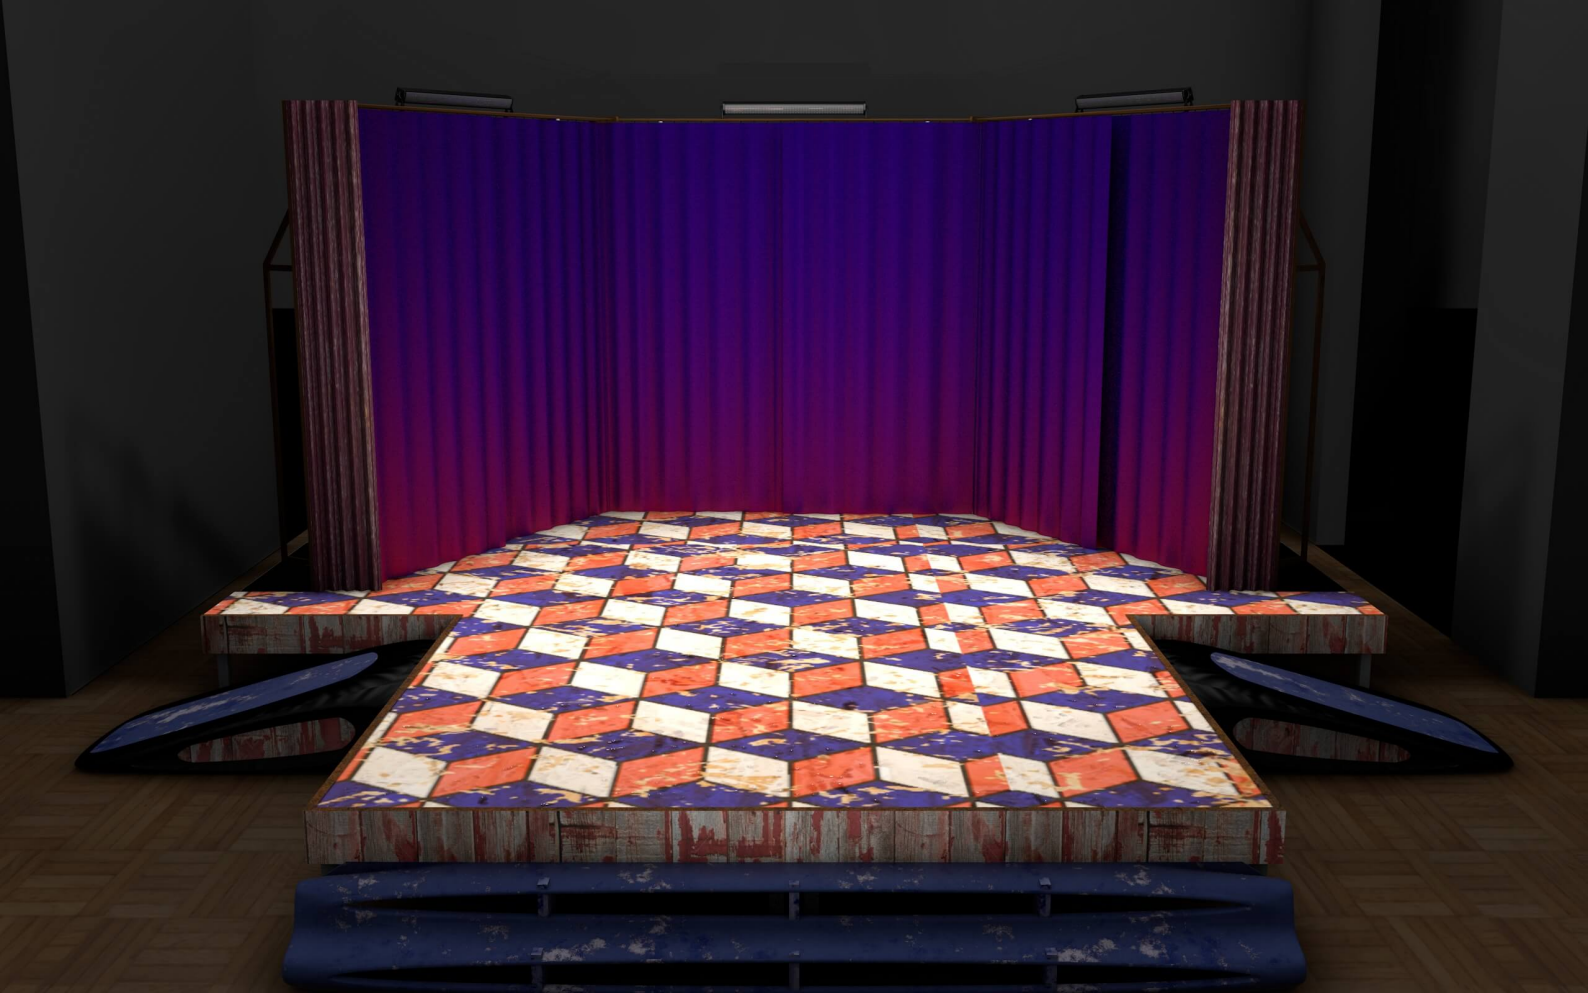

24x24mm  
21.5m

± 0,00

D. 15

0.25

DZWIENI AUTOMATYCZNE ZAMKNIĘCIE  
W PRZYPADKU POZAGADU

0.25