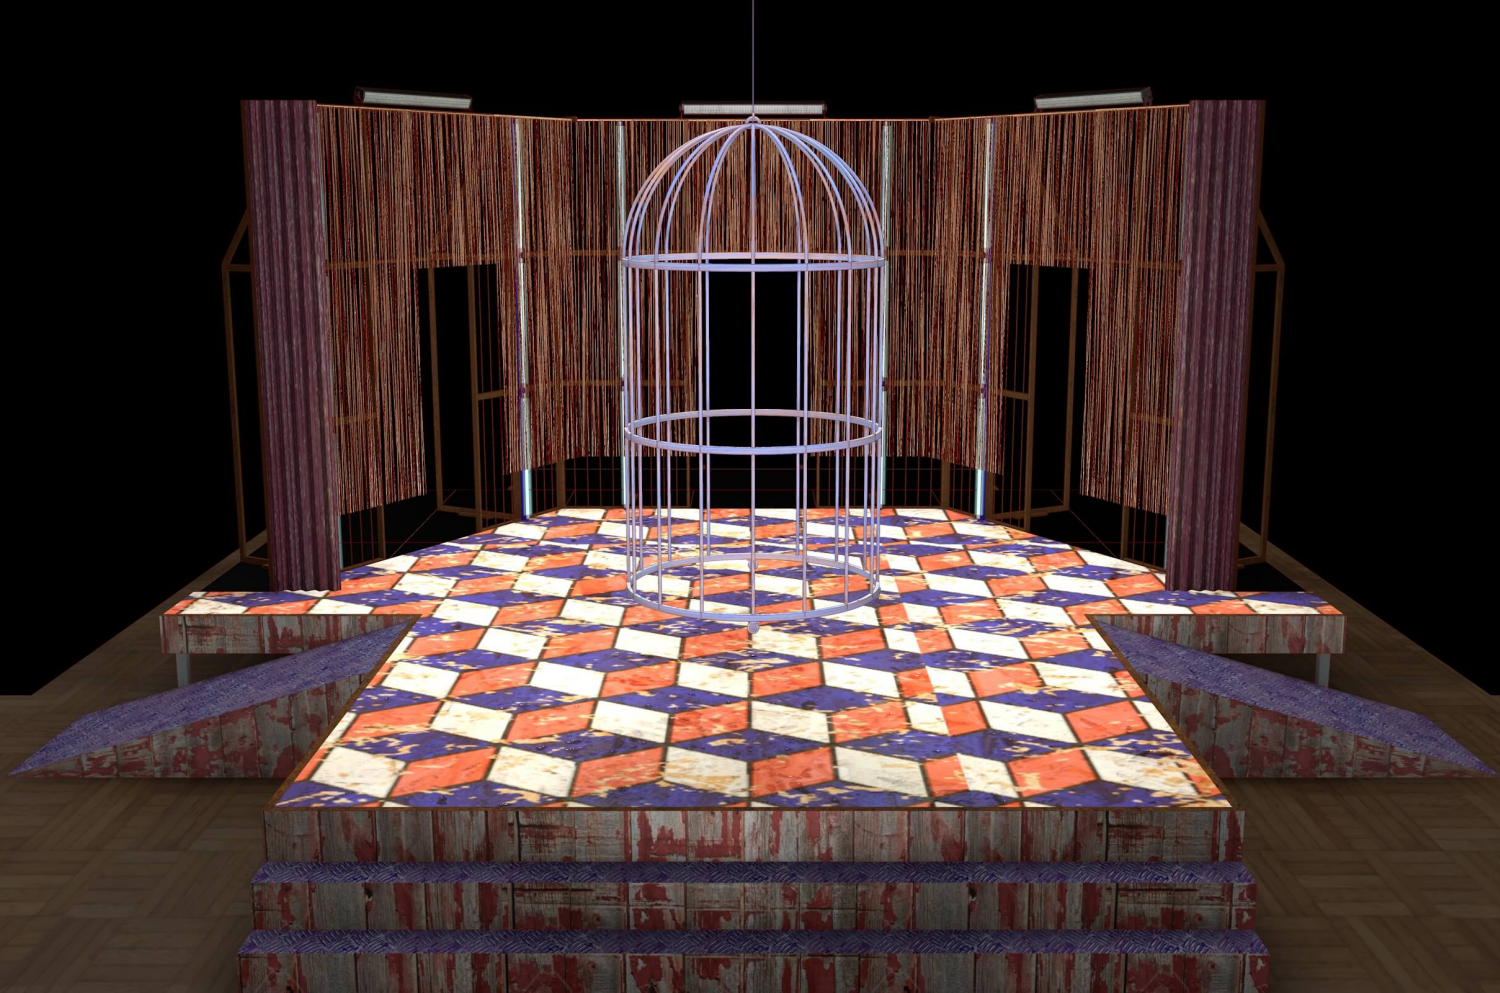

24x24mm  
21.5m

± 0,00

D. 15

0.25

DZWIENI AUTOMATYCZNE ZAMKNIĘCIE  
W PRZYPADKU POZAGADU

0.25