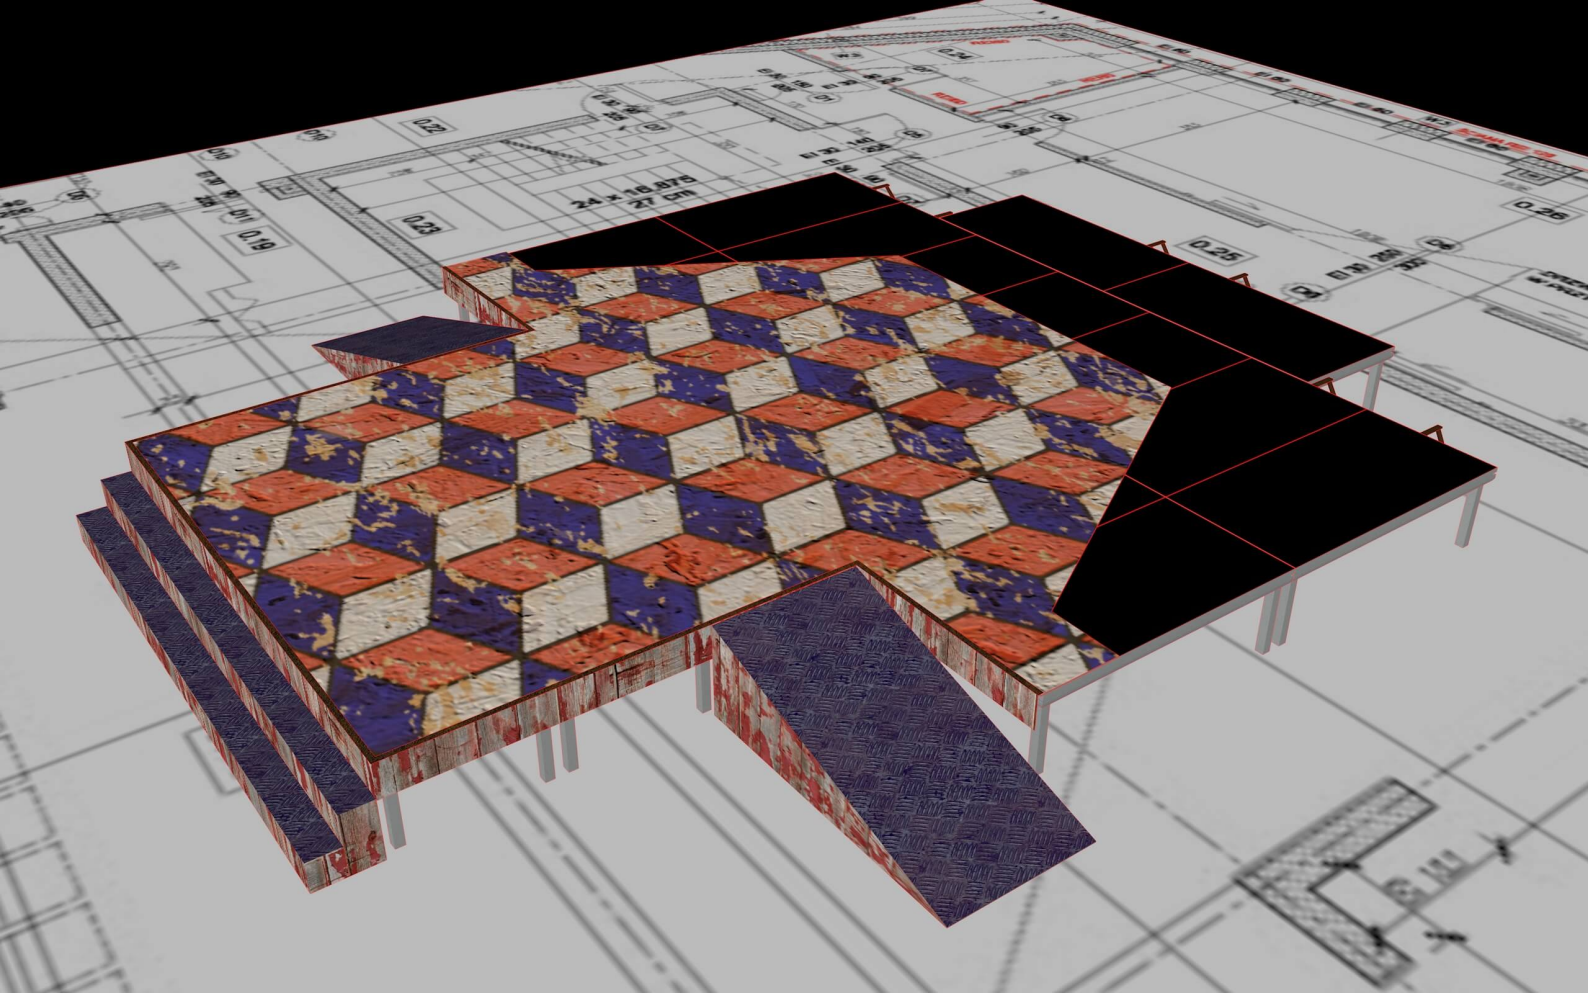

24x24mm  
21.5m

± 0,00

D. 15

0.25

DZWIENI AUTOMATYCZNE ZAMKNIĘCIE  
W PRZYPADKU POZAGADU

0.25