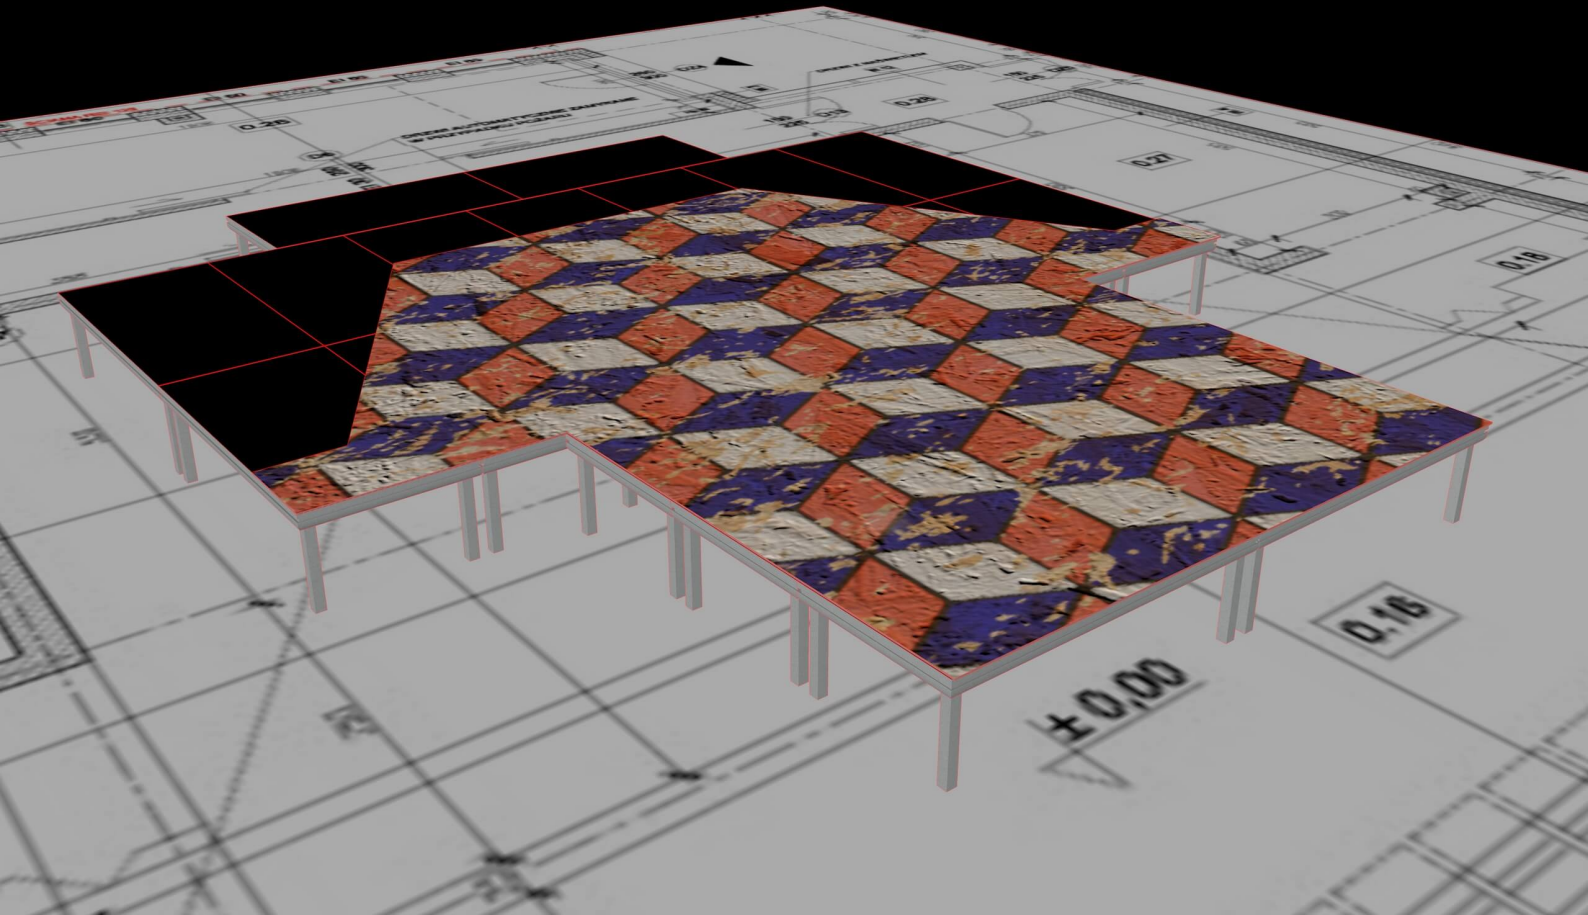

24x24mm  
21.5m

± 0,00

D. 15

0.25

DZWIENI AUTOMATYCZNE ZAMKNIĘCIE  
W PRZYPADKU POZAGADU

0.25