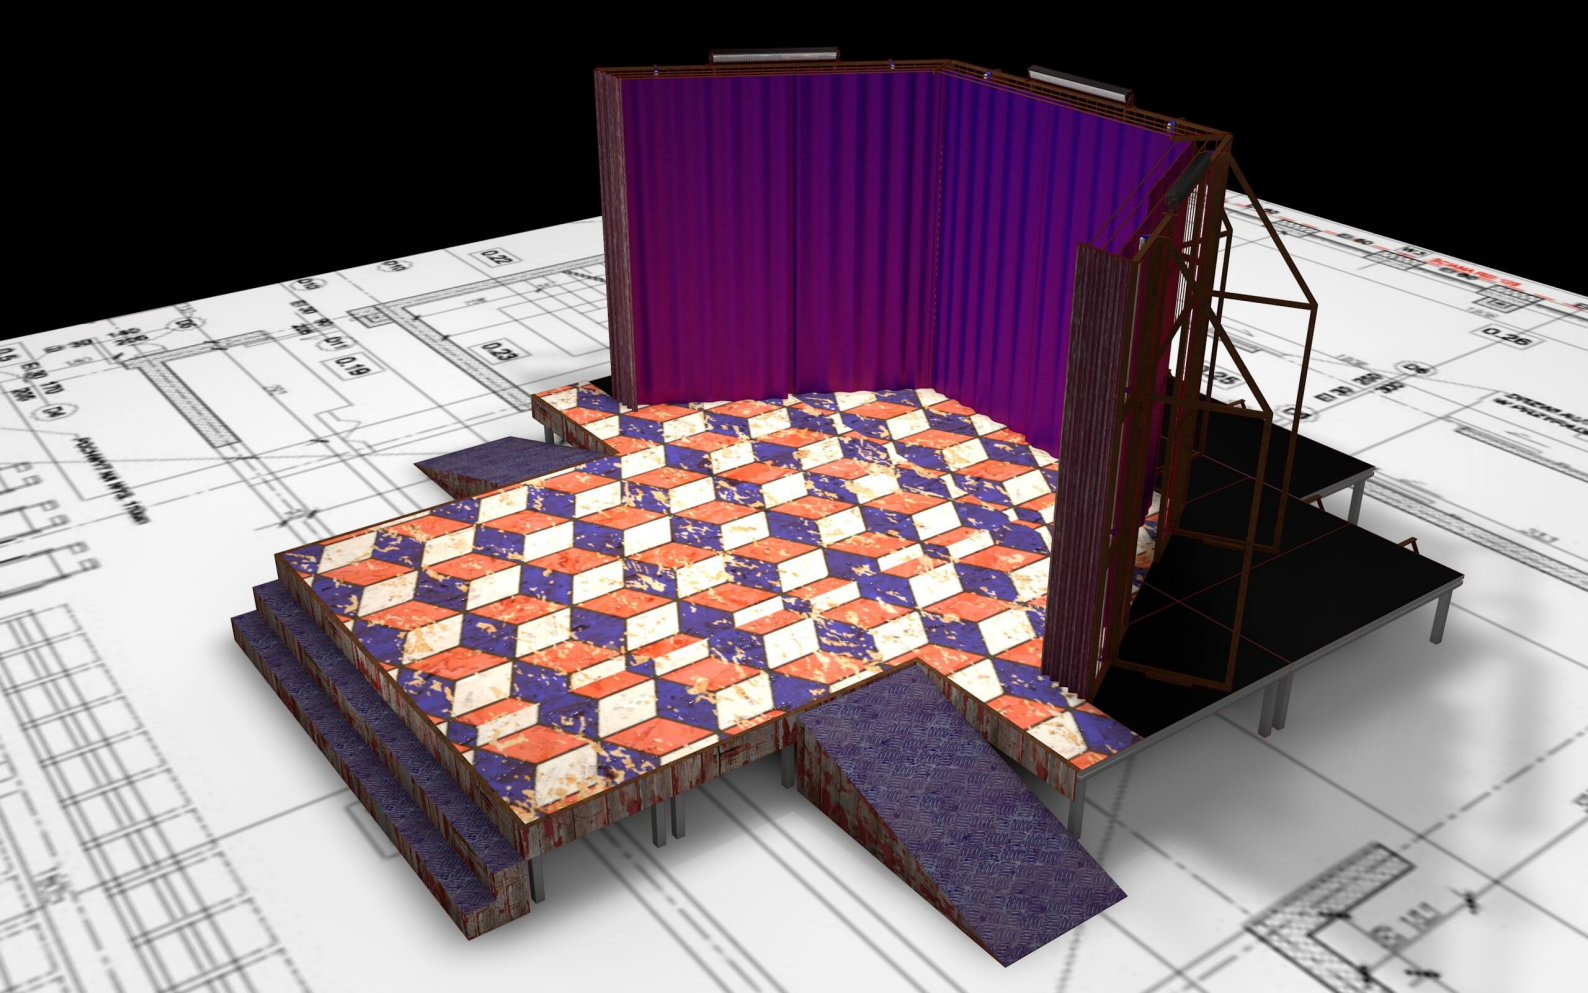

24x24mm  
21.5m

± 0,00

D. 15

0.25

DZWIENI AUTOMATYCZNE ZAMKNIĘCIE  
W PRZYPADKU POZAGADU

0.25