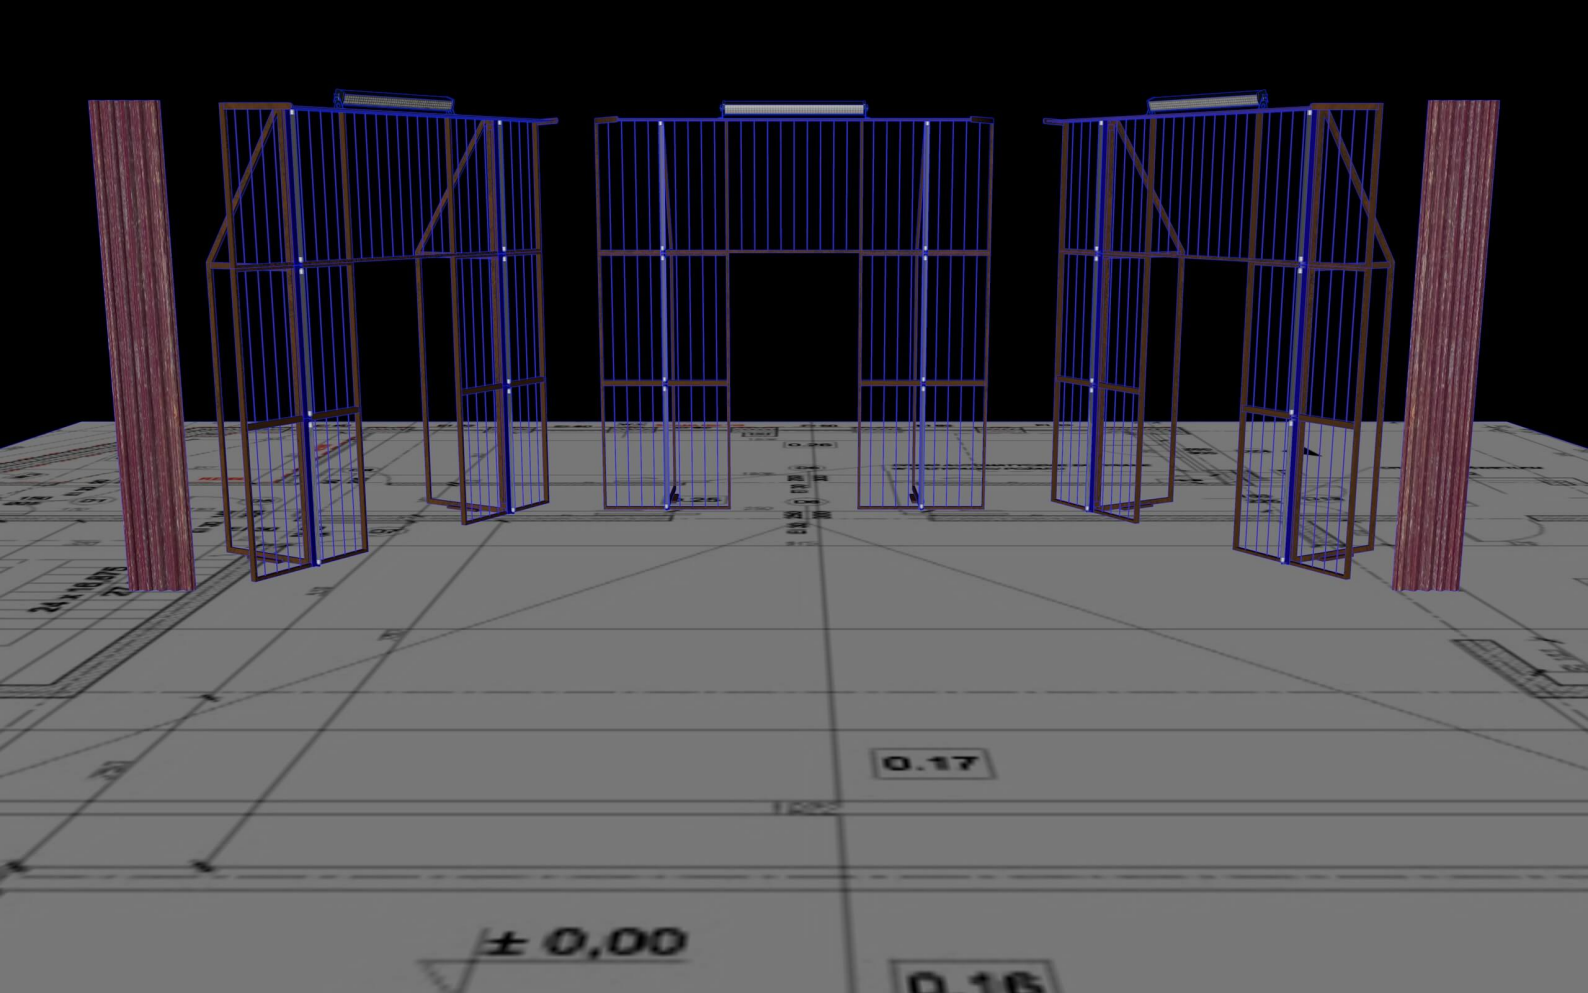

24x24mm  
21.5m

± 0,00

D. 15

0.25

DZWIENI AUTOMATYCZNE ZAMKNIĘCIE  
W PRZYPADKU POZAGADU

0.25