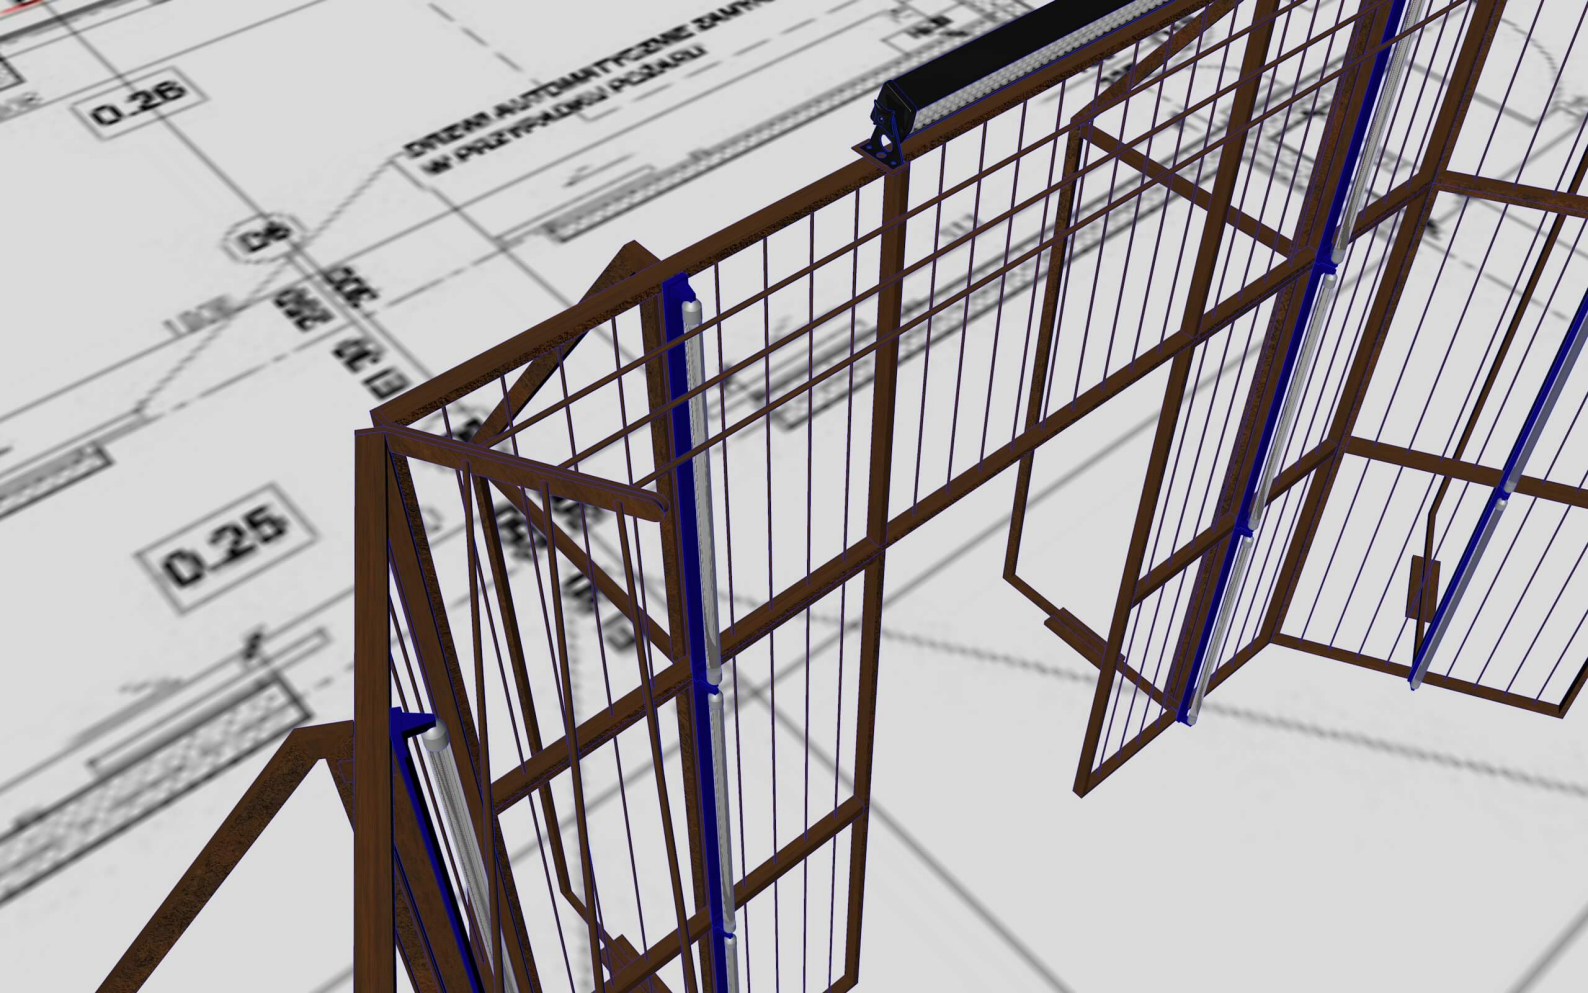

24x24mm  
21.5m

± 0,00

D. 15

0.25

DZWIENI AUTOMATYCZNE ZAMKNIĘCIE  
W PRZYPADKU POZAGADU

0.25