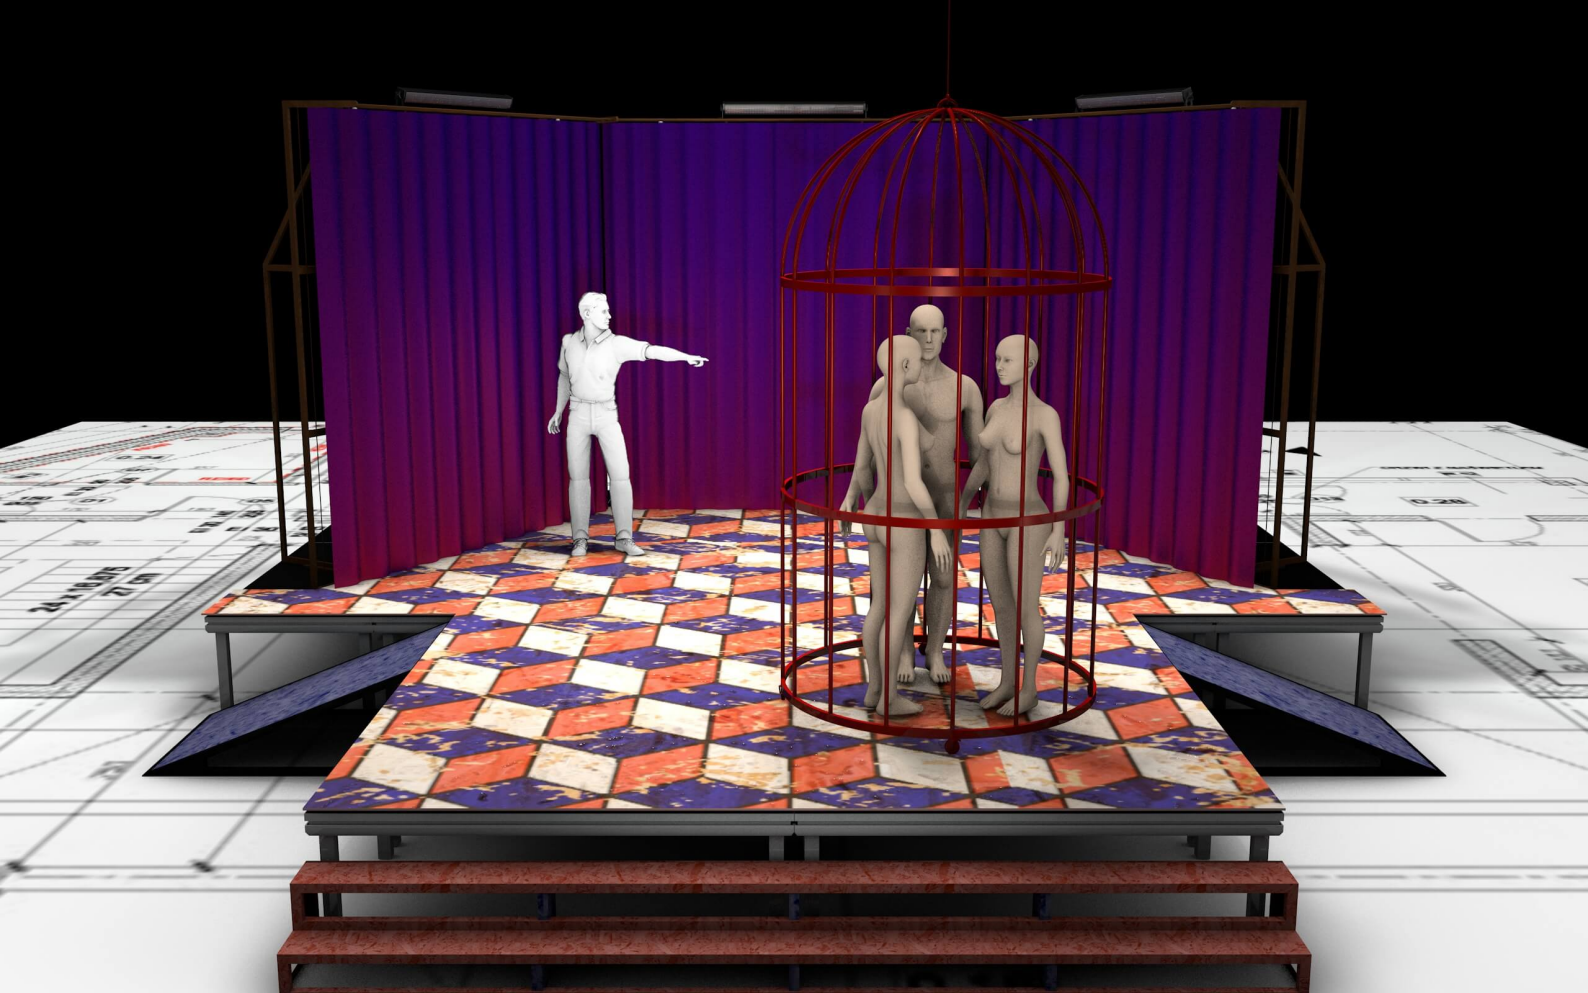

24x24mm  
21.5m

± 0,00

D. 15

0.25

DZWIENI AUTOMATYCZNE ZAMKNIĘCIE  
W PRZYPADKU POZAGADU

0.25